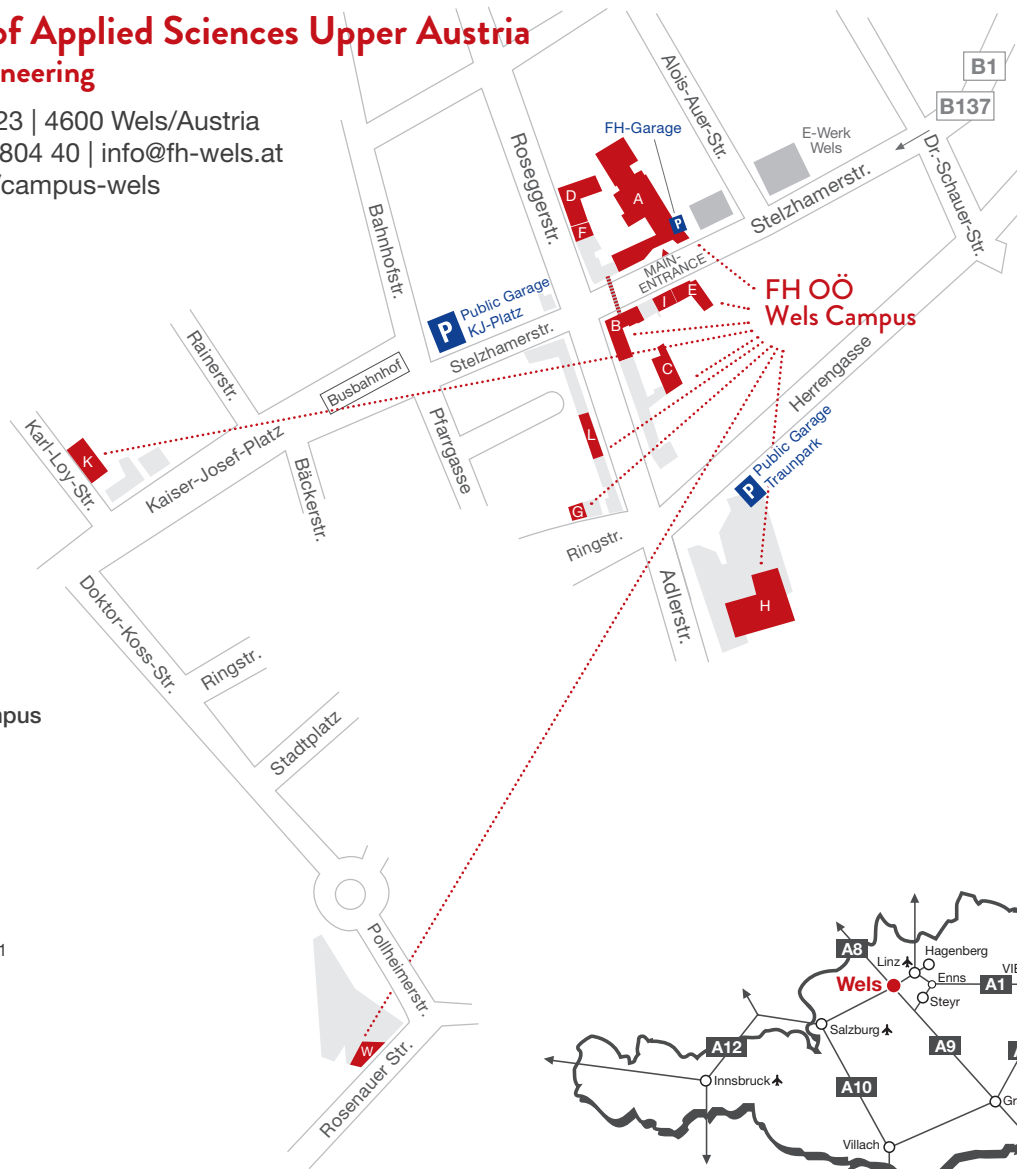

University of Applied Sciences Upper Austria School of Engineering

Stelzhamerstr. 23 | 4600 Wels/Austria
 Phone: +43 5 0804 40 | info@fh-wels.at
 www.fh-ooe.at/campus-wels

FH OÖ Wels Campus

- A** Stelzhamerstr. 23
- B** Roseggerstr. 12
- C** Roseggerstr. 8a
- D** Roseggerstr. 26
- E** Stelzhamerstr. 18
- F** Roseggerstr. 24
- G** Ringstr. 43a
- H** Traunpark/Adlerstr. 1
- I** Stelzhamerstr. 16
- K** Karl-Loy-Str. 2
- L** Roseggerstr. 7a-7c
- W** Weliosplatz 1