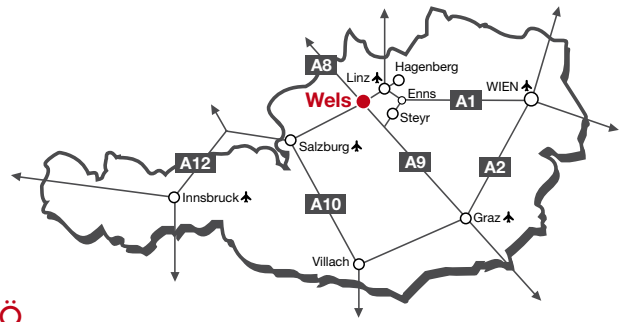

So einfach kommen Sie zum **FH OÖ Campus Wels**

FH OÖ Campus Wels **Fakultät für Technik und Angewandte Naturwissenschaften**

Stelzhamerstraße 23 | 4600 Wels/Austria | Tel: +43 5 0804 40
info@fh-wels.at | www.fh-ooe.at/campus-wels

Anreise per Auto

- Abfahrt Wels Nord > Osttangente Richtung Zentrum (4-spurige Hauptstraße B137)
- » bei der großen Kreuzung mit der B1 (Hans-Sachs-Straße) rechts Richtung Wels Zentrum abbiegen
- » der Hans-Sachs-Straße gerade folgen (über Bahngleis gerade weiterfahren, bei Kreisverkehr gerade weiter)
- » Hans-Sachs-Straße mündet in die Stelzhamerstraße > FH OÖ Campus Wels auf der rechten Seite.

Anreise per Bahn

- Hauptbahnhof Richtung Zentrum verlassen (beim Busbahnhof und Bahnhof-City vorbei)
- » dem Verlauf der Dr.-Schauer-Straße folgen
- » bis zur Kreuzung mit der Hans-Sachs-Straße
- » rechts abbiegen in die Stelzhamerstraße
- » nur ca. 5 Min. Gehweg