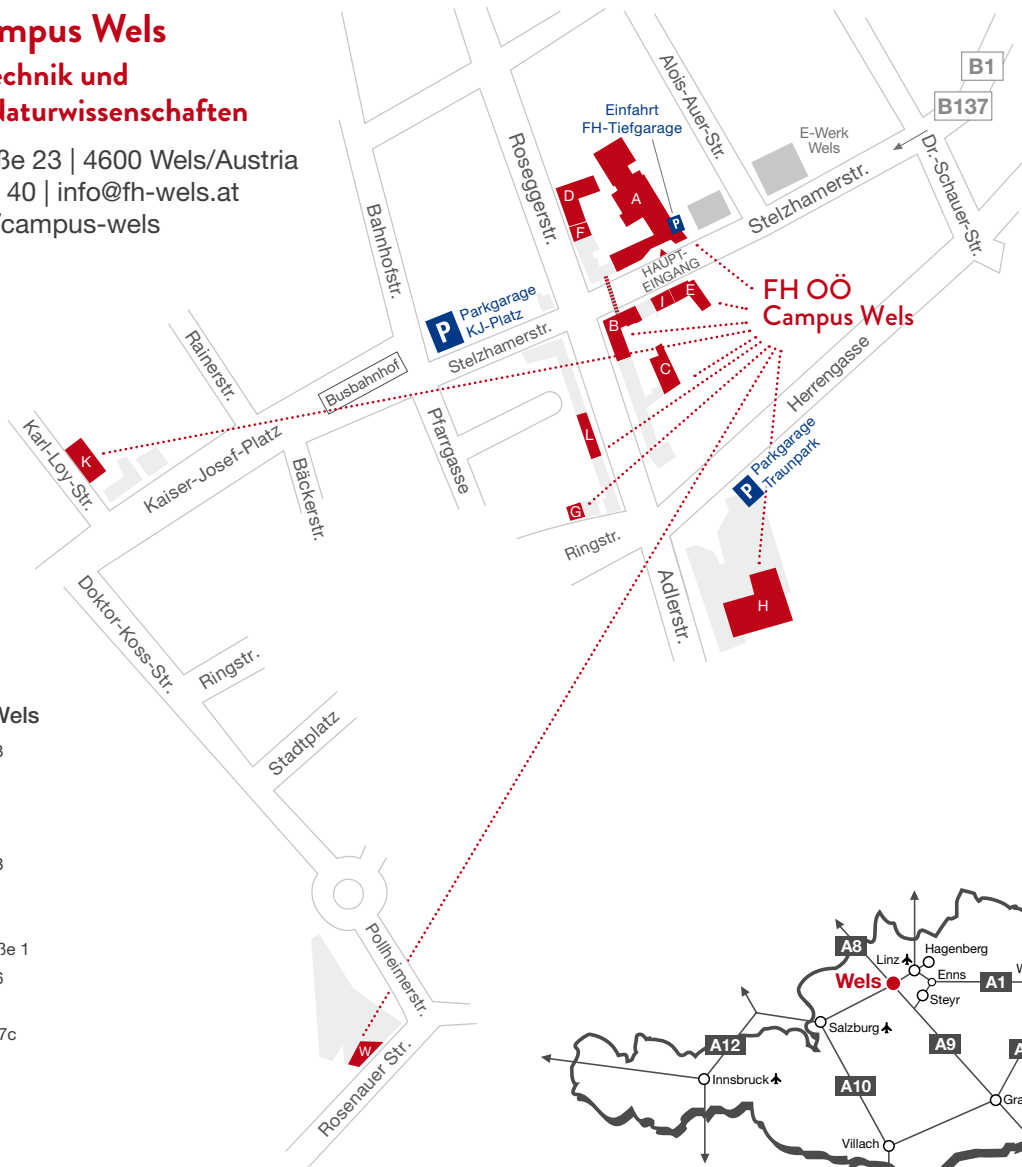

Anreise per Auto

- Abfahrt Wels Nord > Osttangente Richtung Zentrum (4-spurige Hauptstraße B137)
- » bei der großen Kreuzung mit der B1 (Hans-Sachs-Straße) rechts Richtung Wels Zentrum abbiegen
- » der Hans-Sachs-Straße gerade folgen (über Bahngleis gerade weiterfahren, bei Kreisverkehr gerade weiter)
- » Hans-Sachs-Straße mündet in die Stelzhamerstraße > FH OÖ Campus Wels auf der rechten Seite.

Anreise per Bahn

- Hauptbahnhof Richtung Zentrum verlassen (beim Busbahnhof und Bahnhof-City vorbei)
- » dem Verlauf der Dr.-Schauer-Straße folgen
- » bis zur Kreuzung mit der Hans-Sachs-Straße
- » rechts abbiegen in die Stelzhamerstraße
- » nur ca. 5 Min. Gehweg

Parkmöglichkeiten

- » Tiefgarage FH OÖ Campus Wels (Nur für Berechtigte)
- » Tiefgarage Kaiser-Josef-Platz
- » Tiefgarage Einkaufszentrum Traunpark

FH OÖ Campus Wels

Fakultät für Technik und Angewandte Naturwissenschaften

Stelzhamerstraße 23 | 4600 Wels/Austria
 Tel: +43 5 0804 40 | info@fh-wels.at
 www.fh-ooe.at/campus-wels

FH OÖ Campus Wels

- A** Stelzhamerstraße 23
- B** Roseggerstraße 12
- C** Roseggerstraße 8a
- D** Roseggerstraße 26
- E** Stelzhamerstraße 18
- F** Roseggerstraße 24
- G** Ringstraße 43a
- H** Traunpark/Adlerstraße 1
- I** Stelzhamerstraße 16
- K** Karl-Loy-Straße 2
- L** Roseggerstraße 7a-7c
- W** Weliosplatz 1