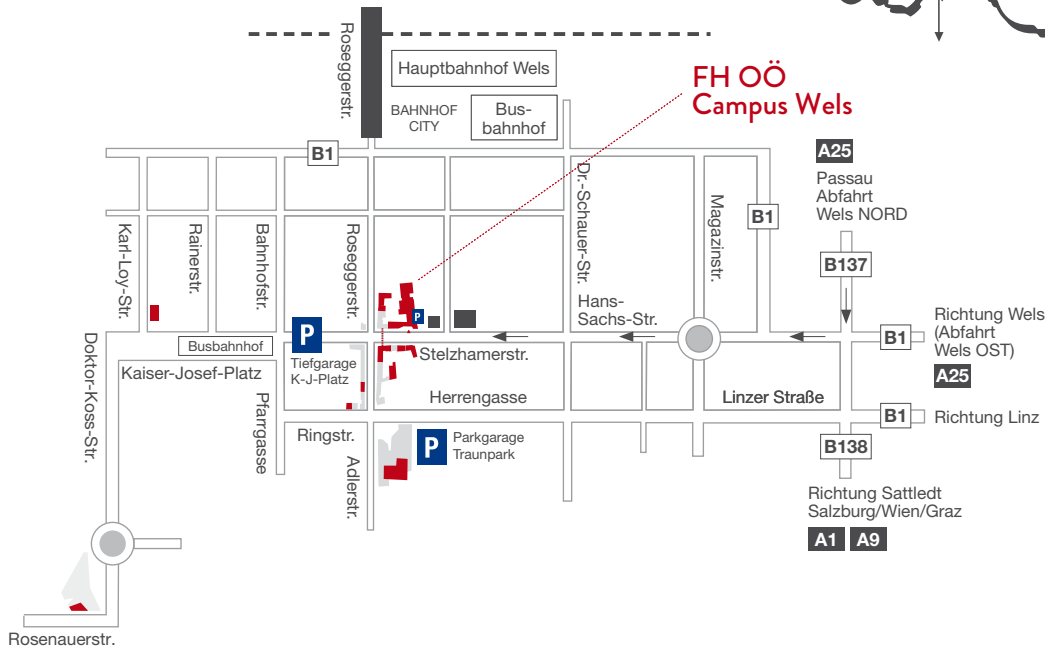

So einfach kommen Sie zum **FH OÖ Campus Wels**

FH OÖ Campus Wels **Fakultät für Technik und Angewandte Naturwissenschaften**

Stelzhamerstraße 23 | 4600 Wels/Austria | Tel: +43 5 0804 40
info@fh-wels.at | www.fh-ooe.at/campus-wels

Anreise per Auto

- Abfahrt Wels Nord > Osttangente Richtung Zentrum (4-spurige Hauptstraße B137)
- » bei der großen Kreuzung mit der B1 (Hans-Sachs-Straße) rechts Richtung Wels Zentrum abbiegen
- » der Hans-Sachs-Straße gerade folgen (über Bahngleis gerade weiterfahren, bei Kreisverkehr gerade weiter)
- » Hans-Sachs-Straße mündet in die Stelzhamerstraße > FH OÖ Campus Wels auf der rechten Seite.

Anreise per Bahn

- Hauptbahnhof Richtung Zentrum verlassen (beim Busbahnhof und Bahnhof-City vorbei)
- » dem Verlauf der Dr.-Schauer-Straße folgen
- » bis zur Kreuzung mit der Hans-Sachs-Straße
- » rechts abbiegen in die Stelzhamerstraße
- » nur ca. 5 Min. Gehweg

Parkmöglichkeiten

- » Tiefgarage FH OÖ Campus Wels (Nur für Berechtigte)
- » Tiefgarage Kaiser-Josef-Platz
- » Tiefgarage Einkaufszentrum Traunpark