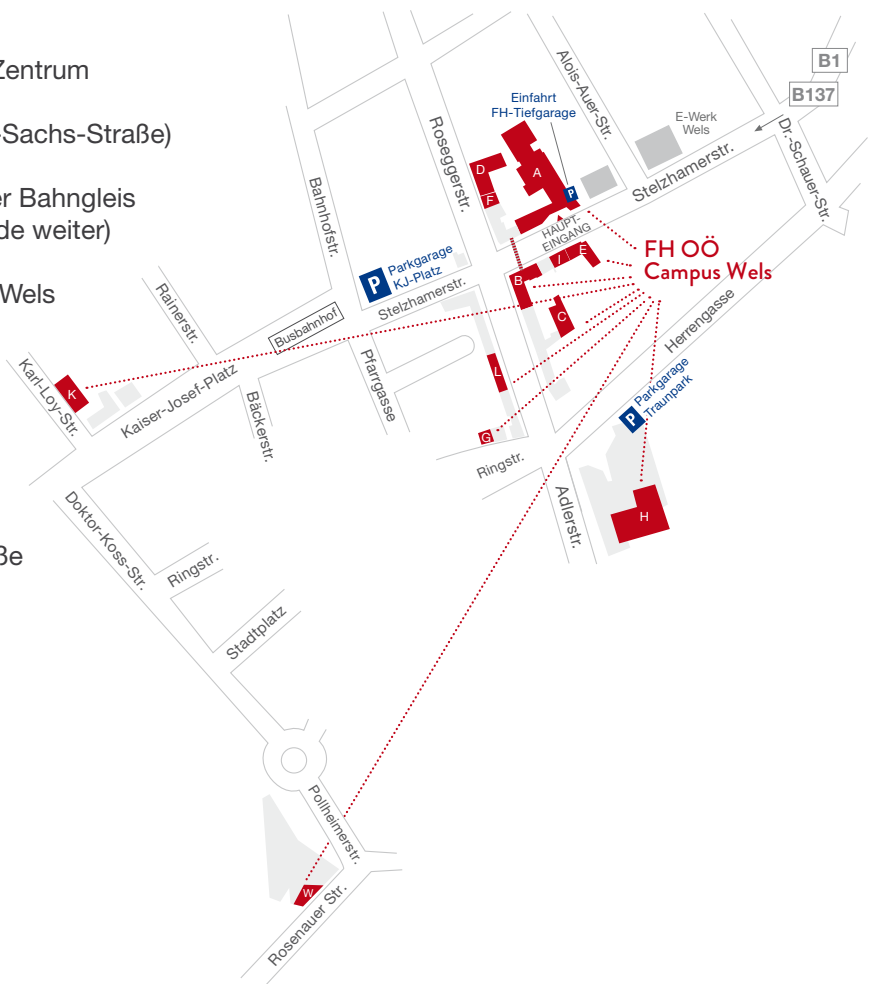

Anreise per Auto

- Abfahrt Wels Nord > Osttangente Richtung Zentrum (4-spurige Hauptstraße B137)
- » bei der großen Kreuzung mit der B1 (Hans-Sachs-Straße) rechts Richtung Wels Zentrum abbiegen
- » der Hans-Sachs-Straße gerade folgen (über Bahngleis gerade weiterfahren, bei Kreisverkehr gerade weiter)
- » Hans-Sachs-Straße mündet in die Stelzhamerstraße > FH OÖ Campus Wels auf der rechten Seite.

Anreise per Bahn

- Hauptbahnhof Richtung Zentrum verlassen (beim Busbahnhof und Bahnhof-City vorbei)
- » dem Verlauf der Dr.-Schauer-Straße folgen
- » bis zur Kreuzung mit der Hans-Sachs-Straße
- » rechts abbiegen in die Stelzhamerstraße
- » nur ca. 5 Min. Gehweg

Parkmöglichkeiten

- » Tiefgarage FH OÖ Campus Wels (Nur für Berechtigte)
- » Tiefgarage Kaiser-Josef-Platz
- » Tiefgarage Einkaufszentrum Traunpark

FH OÖ Campus Wels

Fakultät für Technik und Angewandte Naturwissenschaften