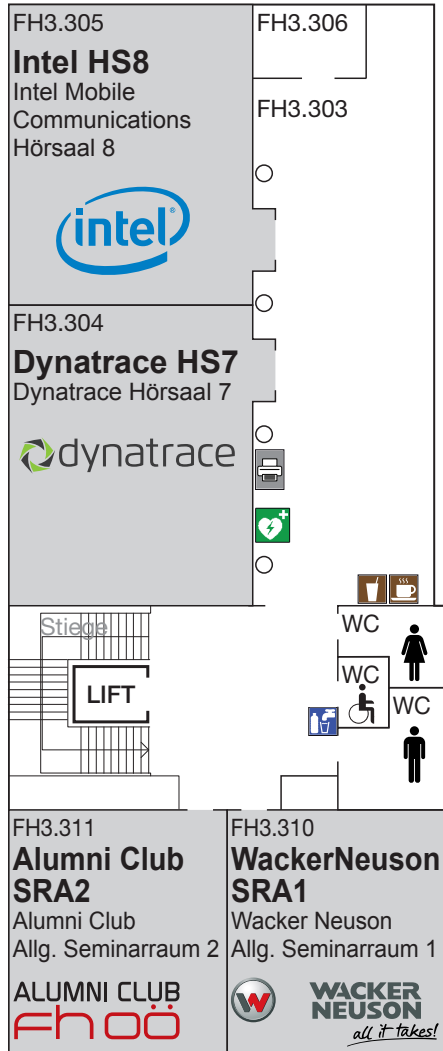

## Zusätzliche Räumlichkeiten der Fakultät im Softwarepark:

- |  |   |
|--|---|
| <b>1</b> Studentenheim 3<br>ÖH/IF Students' Corner | <b>4</b> Studentenheim 6<br>Projektraum OP                        |
| <b>2</b> Studentenheim 4<br>LABOR                  | <b>5</b> Studentenheim 6<br><b>6</b> PIE-Lab                      |
| <b>3</b> Studentenheim 4<br><b>EXL</b><br>SE Labor | <b>7</b> Studentenheim 3, 2. OG<br>Research Center Labs und Büros |

## SH3 EBENE 0 (Studentenheim Haus 3)

Studentenheim Haus 3 Ebene 0

## FH3 EBENE 5

FH-Gebäude 3 Ebene 5

## FH3 EBENE 4

FH-Gebäude 3 Ebene 4

**FH3 HAUPTINGANG**

FH-Gebäude 3 Ebene 3

FH-Gebäude 3 Ebene 2

FH-Gebäude 3 Ebene 1

FH-Gebäude 3 Ebene 0