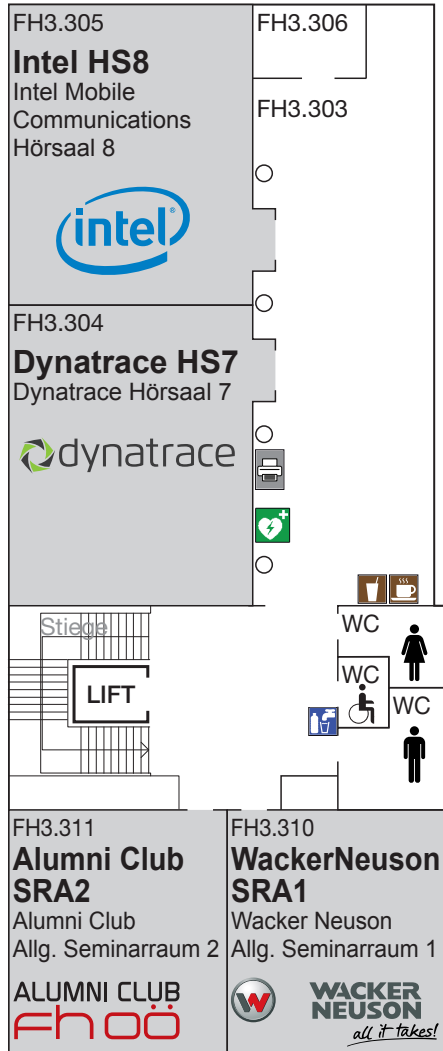

Zusätzliche Räumlichkeiten der Fakultät im Softwarepark:

- | | |
|--|---|
| 1 Studentenheim 3
ÖH/IF Students' Corner | 4 Studentenheim 6
Projektraum OP |
| 2 Studentenheim 4
LABOR | 5 Studentenheim 6
6 PIE-Lab |
| 3 Studentenheim 4
EXL
SE Labor | 7 Studentenheim 3, 2. OG
Research Center Labs und Büros |

Gastronomie (Menüs: www.heute-mittag.at):

- | | | |
|------------------------|--------------------------------|------------------------------|
| A Mensa Campina | F Bäckerei/Cafe Honeder | K Gasthaus Hametner |
| B Pub Loungerie | G Gasthaus Lamplmair | L Café Monika |
| C nSquare | H Schlossrestaurant | M Vorstadt-Wirt CHILI |
| D Springinkerl | I Hofwirt | N Schwesterherz |
| E Burgerei | J Pizzeria Lavinya | |

FH1 Haupteingang
Fußweg Meierhof

FH1 Ebene 1

MBI/BMI/DSE	SE/HCC/IEM	SIB/SIM/ISM	HSD/ESD	MC/ENI	KWM	MTD/DA/IM
Medizin- und Bioinformatik, Biomedizinische Informatik, Data Science und Engineering	Software Engineering, Human-Centered Computing, Information Engineering und -Management	Sichere Informationssysteme (Bachelor/Master) Information Security Management	Hardware-Software-Design, Embedded Systems Design	Mobile Computing (Bachelor/Master) Energy Informatics	Kommunikation, Wissen, Medien (Bachelor/Master)	Medientechnik und -design, Digital Arts, Interactive Media

FH3 EBENE 5

FH3 Ebene 5

FH3 EBENE 4

FH3 Ebene 4

FH3 HAUPTINGANG

FH3 Ebene 3

FH3 Ebene 2