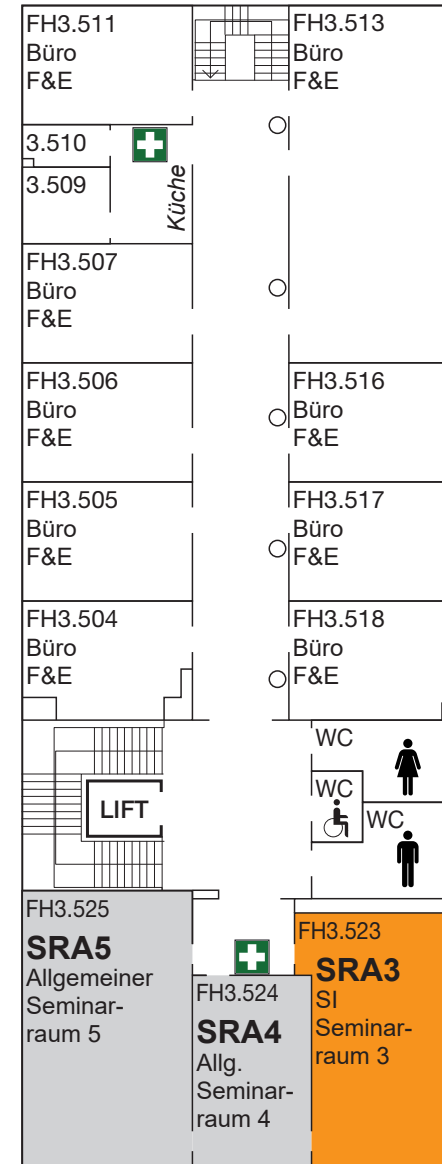

FH3 EBENE 5

FH-Gebäude 3 Ebene 5