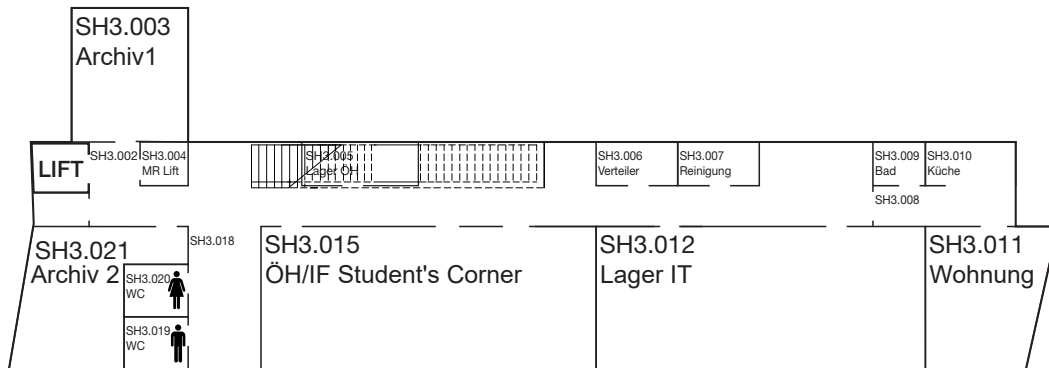

SH3 EBENE 0 (Studentenheim Haus 3)

Studentenheim Haus 3 Ebene 0