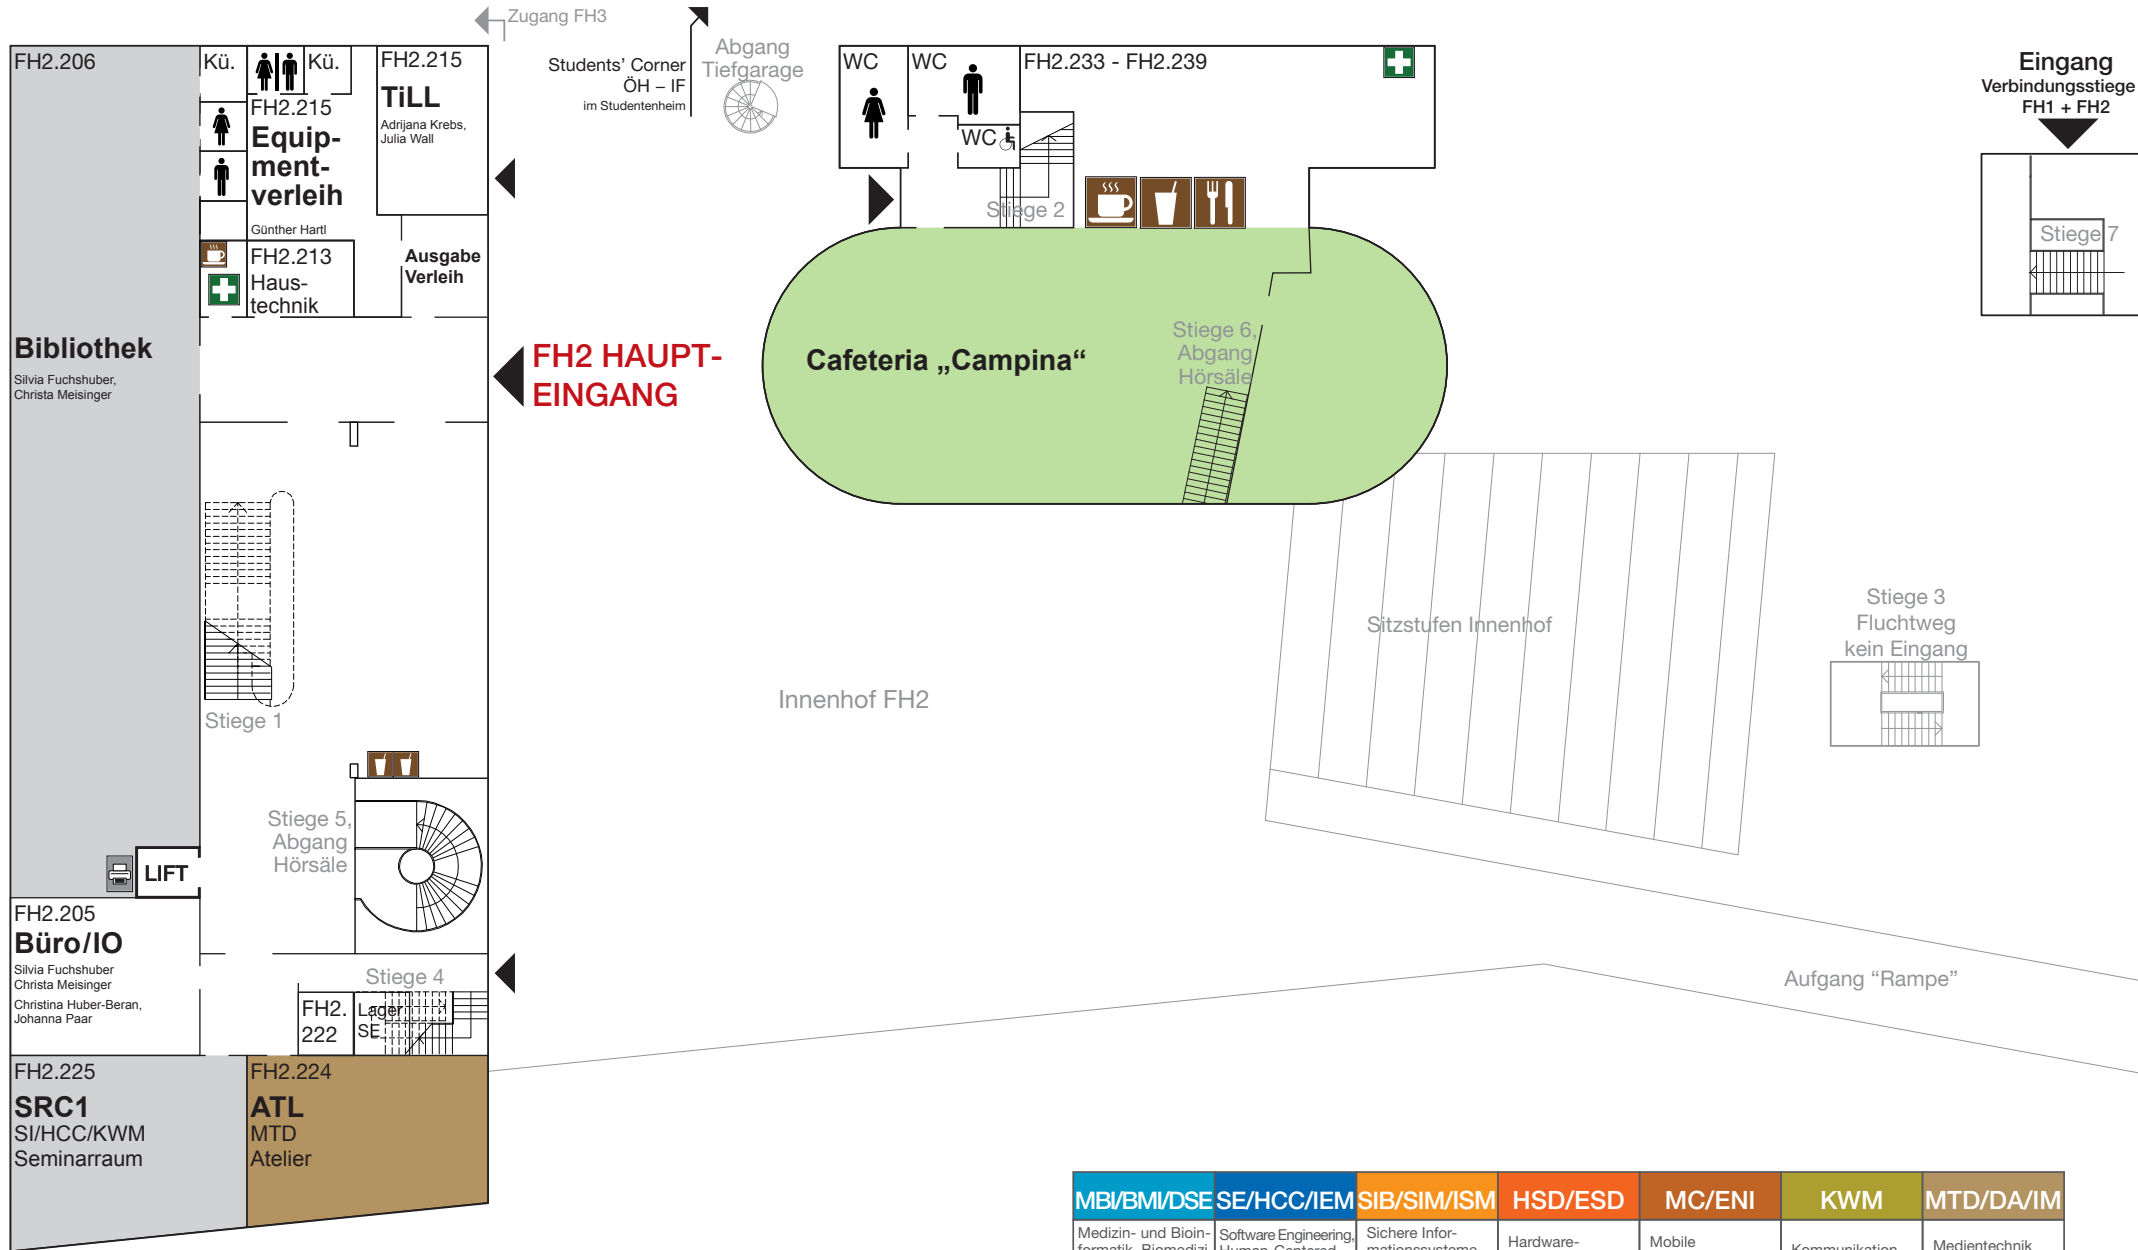

**FH2 HAUPT-
EINGANG**

FH-Gebäude 2 Ebene 2

MBI/BMI/DSE	SE/HCC/IEM	SIB/SIM/ISM	HSD/ESD	MC/ENI	KWM	MTD/DA/IM
Medizin- und Bioinformatik, Biomedizinische Informatik, Data Science und Engineering	Software Engineering, Human-Centered Computing, Information Engineering und -Management	Sichere Informationssysteme (Bachelor/Master) Information Security Management	Hardware-Software-Design, Embedded Systems Design	Mobile Computing (Bachelor/Master) Energy Informatics	Kommunikation, Wissen, Medien (Bachelor/Master)	Medientechnik und -design, Digital Arts, Interactive Media