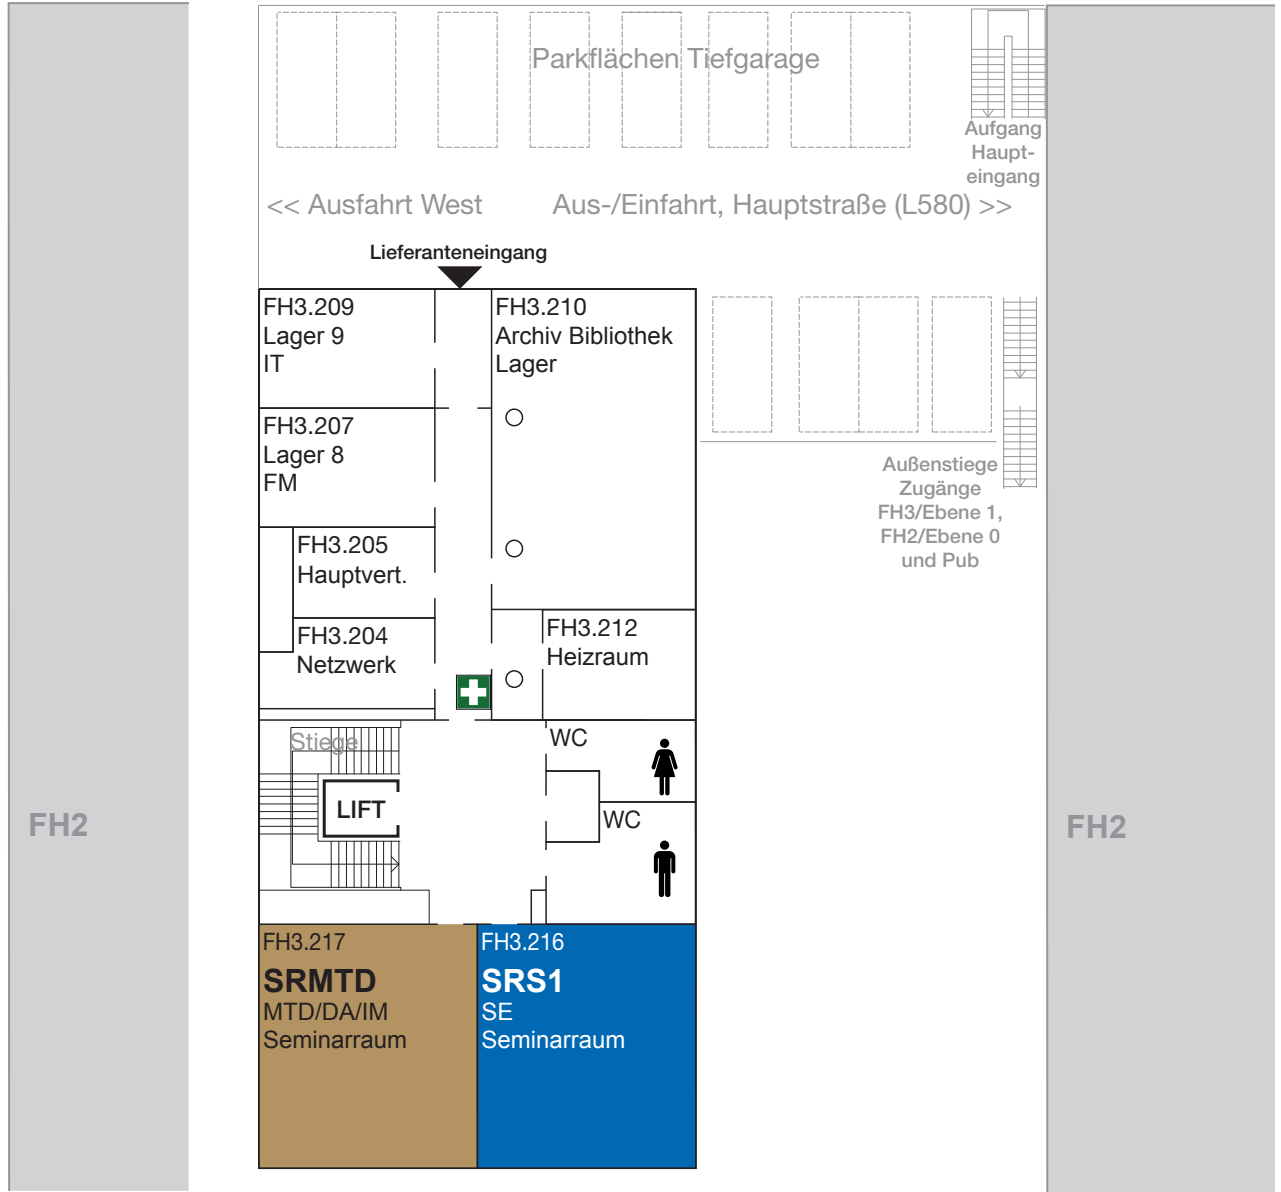

## Zusätzliche Räumlichkeiten der Fakultät im Softwarepark:

- |  |   |
|--|---|
| <b>1</b> Studentenheim 3<br>ÖH/IF Students' Corner | <b>4</b> Studentenheim 6<br>Projektraum OP                        |
| <b>2</b> Studentenheim 4<br>LABOR                  | <b>5</b> Studentenheim 6<br><b>6</b> PIE-Lab                      |
| <b>3</b> Studentenheim 4<br><b>EXL</b><br>SE Labor | <b>7</b> Studentenheim 3, 2. OG<br>Research Center Labs und Büros |

## FH3 EBENE 5

FH-Gebäude 3 Ebene 5

## FH3 EBENE 4

FH-Gebäude 3 Ebene 4

**FH3 HAUPTINGANG**

FH-Gebäude 3 Ebene 3

FH-Gebäude 3 Ebene 2

FH-Gebäude 3 Ebene 1

FH-Gebäude 3 Ebene 0