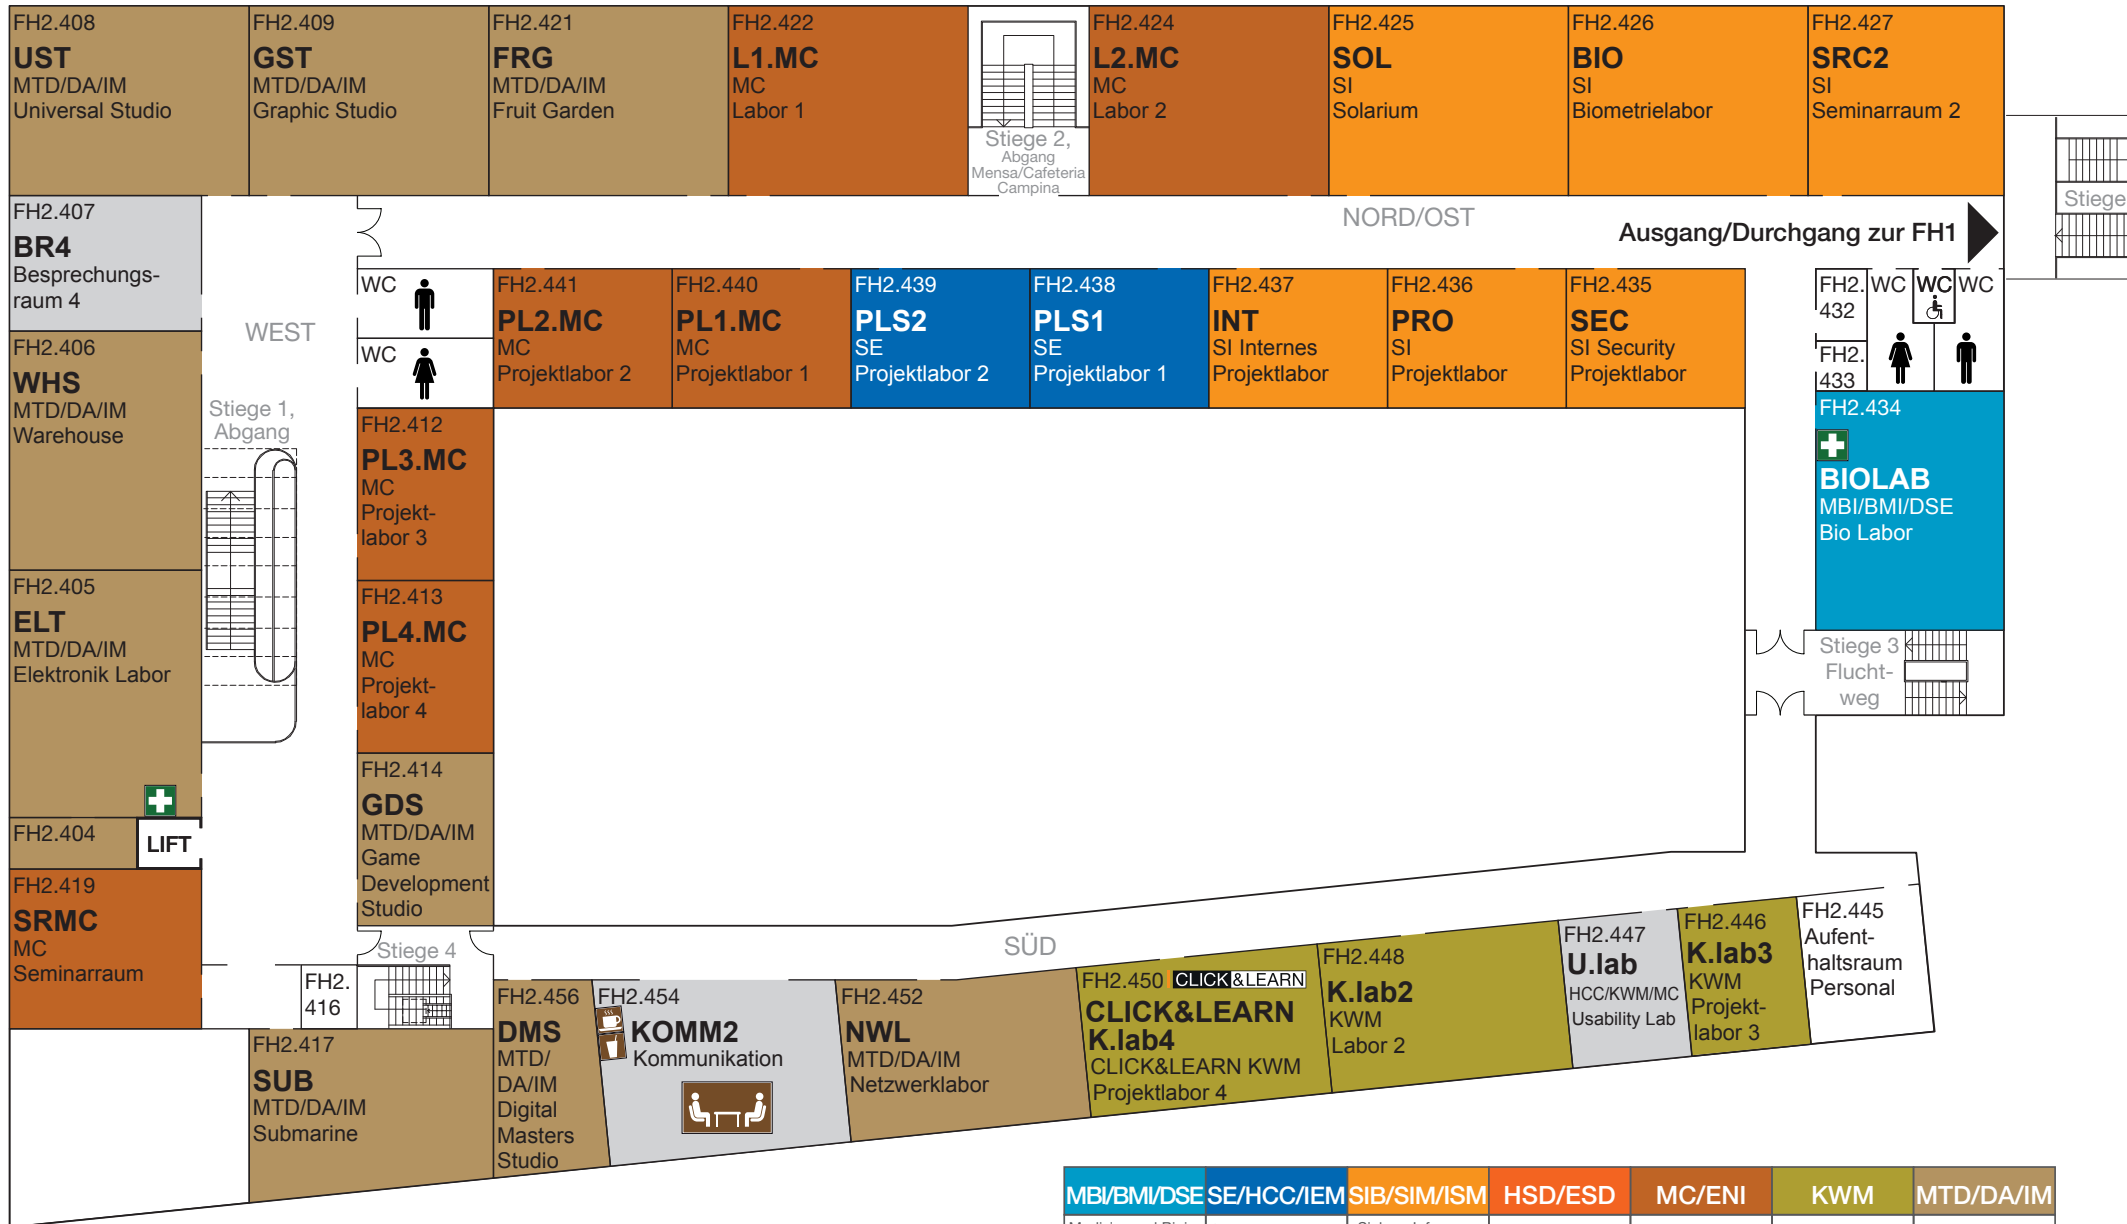

## Zusätzliche Räumlichkeiten der Fakultät im Softwarepark:

- |  |   |
|--|---|
| <b>1</b> Studentenheim 3<br>ÖH/IF Students' Corner | <b>4</b> Studentenheim 6<br>Projektraum OP                        |
| <b>2</b> Studentenheim 4<br>LABOR                  | <b>5</b> Studentenheim 6<br><b>6</b> PIE-Lab                      |
| <b>3</b> Studentenheim 4<br><b>EXL</b><br>SE Labor | <b>7</b> Studentenheim 3, 2. OG<br>Research Center Labs und Büros |

**FH1 Haupteingang**  
Fußweg Meierhof

FH-Gebäude 1 Ebene 1

MBI/BMI/DSE	SE/HCC/IEM	SIB/SIM/ISM	HSD/ESD	MC/ENI	KWM	MTD/DA/IM
Medizin- und Bioinformatik, Biomedizinische Informatik, Data Science und Engineering	Software Engineering, Human-Centered Computing, Information Engineering und -Management	Sichere Informationssysteme (Bachelor/Master) Information Security Management	Hardware-Software-Design, Embedded Systems Design	Mobile Computing (Bachelor/Master) Energy Informatics	Kommunikation, Wissen, Medien (Bachelor/Master)	Medientechnik und -design, Digital Arts, Interactive Media

FH-Gebäude 1 Ebene 0

MBI/BMI/DSE	SE/HCC/IEM	SIB/SIM/ISM	HSD/ESD	MC/ENI	KWM	MTD/DA/IM
Medizin- und Bioinformatik, Biomedizinische Informatik, Data Science und Engineering	Software Engineering, Human-Centered Computing, Information Engineering und -Management	Sichere Informationssysteme (Bachelor/Master) Information Security Management	Hardware-Software-Design, Embedded Systems Design	Mobile Computing (Bachelor/Master) Energy Informatics	Kommunikation, Wissen, Medien (Bachelor/Master)	Medientechnik und -design, Digital Arts, Interactive Media