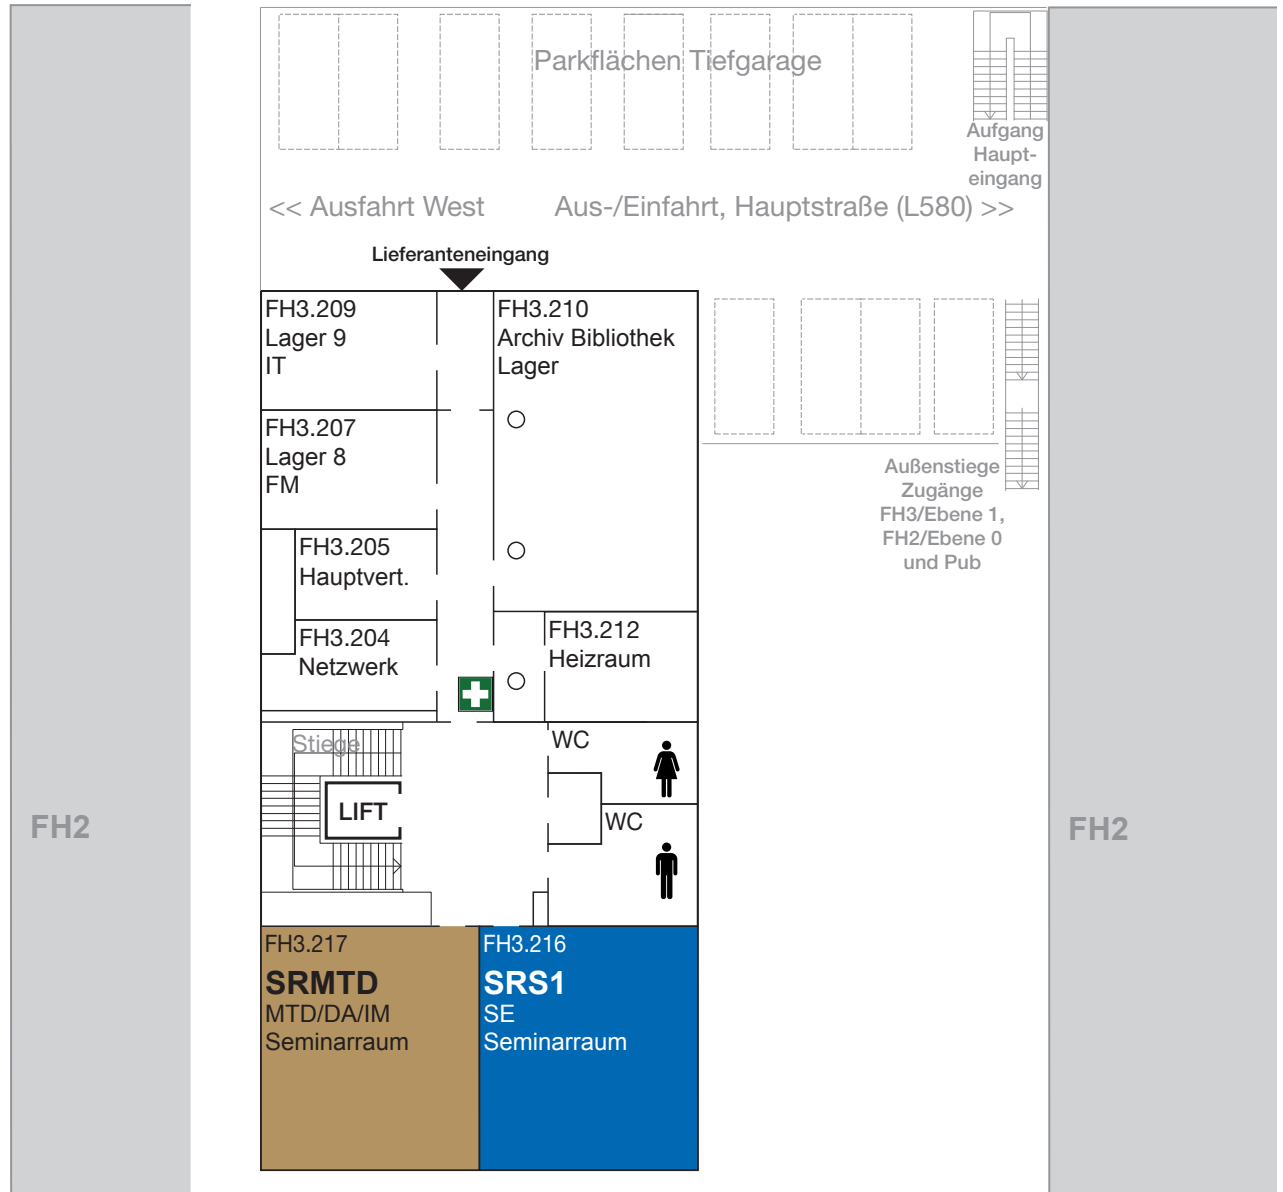

Zusätzliche Räumlichkeiten der Fakultät im Softwarepark:

- | | |
|--|---|
| 1 Studentenheim 3
ÖH/IF Students' Corner | 4 Studentenheim 6
Projektraum OP |
| 2 Studentenheim 4
LABOR | 5 Studentenheim 6
6 PIE-Lab |
| 3 Studentenheim 4
EXL
SE Labor | 7 Studentenheim 3, 2. OG
Research Center Labs und Büros |

FH3 EBENE 5

FH3 Ebene 5

FH3 EBENE 4

FH3 Ebene 4

FH3 HAUPTINGANG

FH3 Ebene 3

FH3 Ebene 2