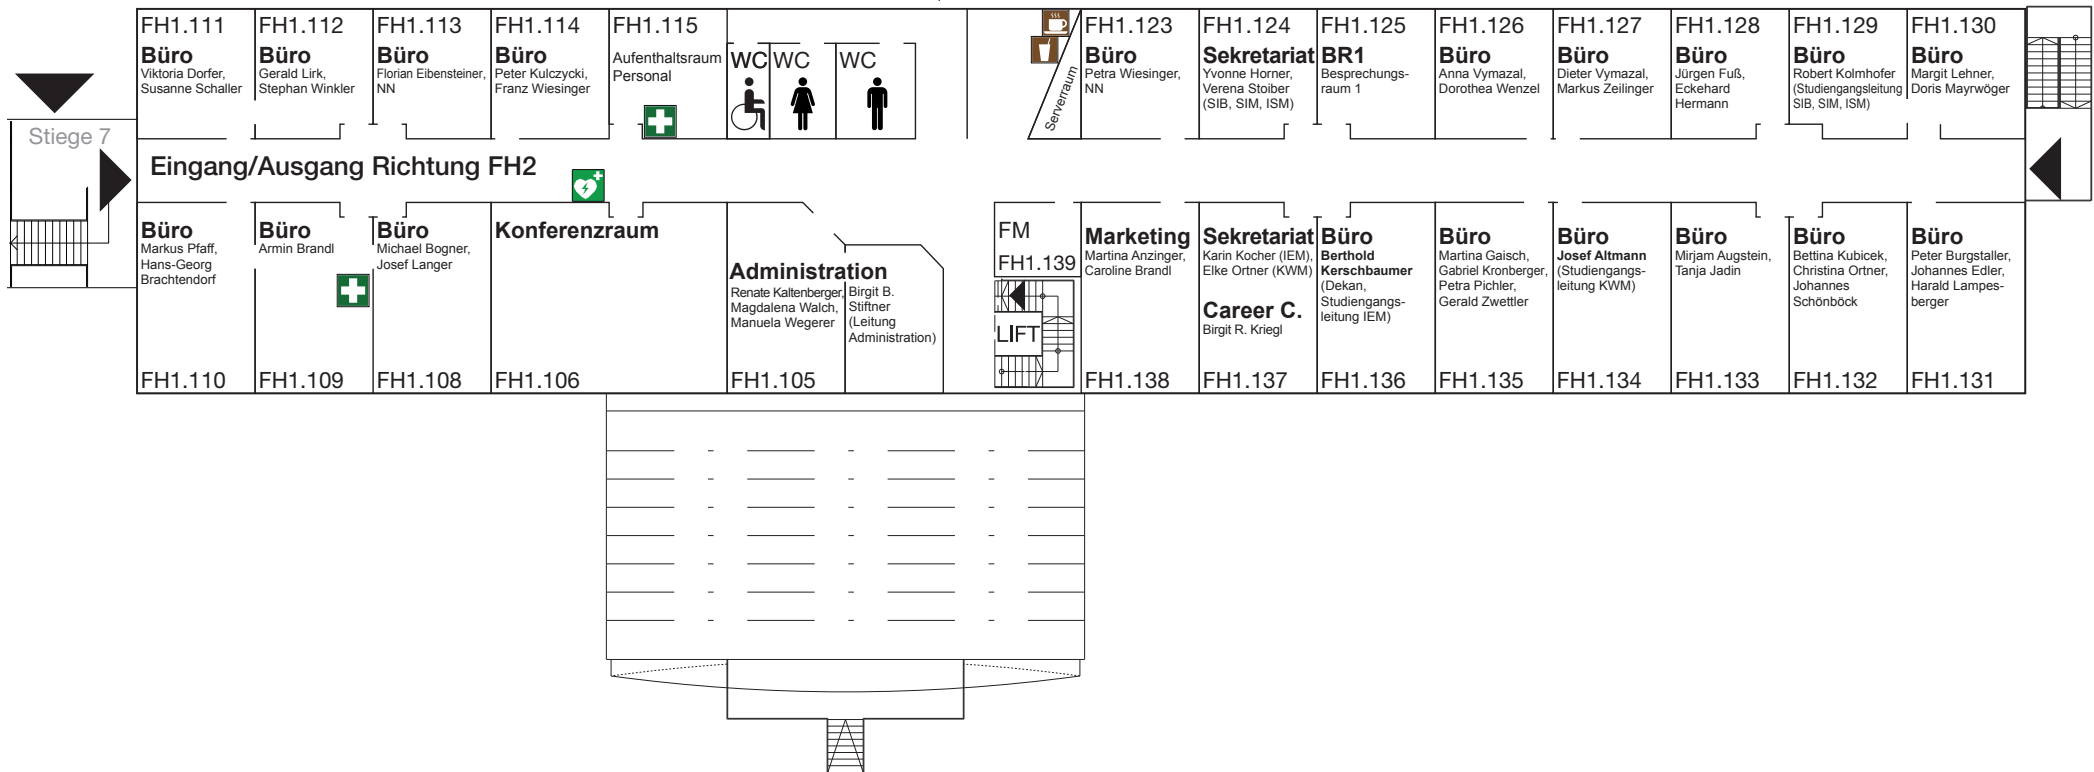

Zusätzliche Räumlichkeiten der Fakultät im Softwarepark:

- | | |
|--|---|
| 1 Studentenheim 3
ÖH/IF Students' Corner | 4 Studentenheim 6
Projektraum OP |
| 2 Studentenheim 4
LABOR | 5 Studentenheim 6
6 PIE-Lab |
| 3 Studentenheim 4
EXL
SE Labor | 7 Studentenheim 3, 2. OG
Research Center Labs und Büros |

Gastronomie (Menüs: www.heute-mittag.at):

- | | | |
|------------------------|--------------------------------|------------------------------|
| A Mensa Campina | F Bäckerei/Cafe Honeder | K Gasthaus Hametner |
| B Pub Loungerie | G Gasthaus Lamplmair | L Café Monika |
| C nSquare | H Schlossrestaurant | M Vorstadt-Wirt CHILI |
| D Springinkerl | I Hofwirt | N Schwesterherz |
| E Burgerei | J Pizzeria Lavinya | |

FH1 Ebene 2

MBI/BMI/DSE	SE/HCC/IEM	SIB/SIM/ISM	HSD/ESD	MC/ENI	KWM	MTD/DA/IM
Medizin- und Bioinformatik, Biomedizinische Informatik, Data Science und Engineering	Software Engineering, Human-Centered Computing, Information Engineering und -Management	Sichere Informationssysteme (Bachelor/Master) Information Security Management	Hardware-Software-Design, Embedded Systems Design	Mobile Computing (Bachelor/Master) Energy Informatics	Kommunikation, Wissen, Medien (Bachelor/Master)	Medientechnik und -design, Digital Arts, Interactive Media

FH1 Haupteingang
Fußweg Meierhof

FH1 Ebene 1

MBI/BMI/DSE	SE/HCC/IEM	SIB/SIM/ISM	HSD/ESD	MC/ENI	KWM	MTD/DA/IM
Medizin- und Bioinformatik, Biomedizinische Informatik, Data Science und Engineering	Software Engineering, Human-Centered Computing, Information Engineering und -Management	Sichere Informationssysteme (Bachelor/Master) Information Security Management	Hardware-Software-Design, Embedded Systems Design	Mobile Computing (Bachelor/Master) Energy Informatics	Kommunikation, Wissen, Medien (Bachelor/Master)	Medientechnik und -design, Digital Arts, Interactive Media