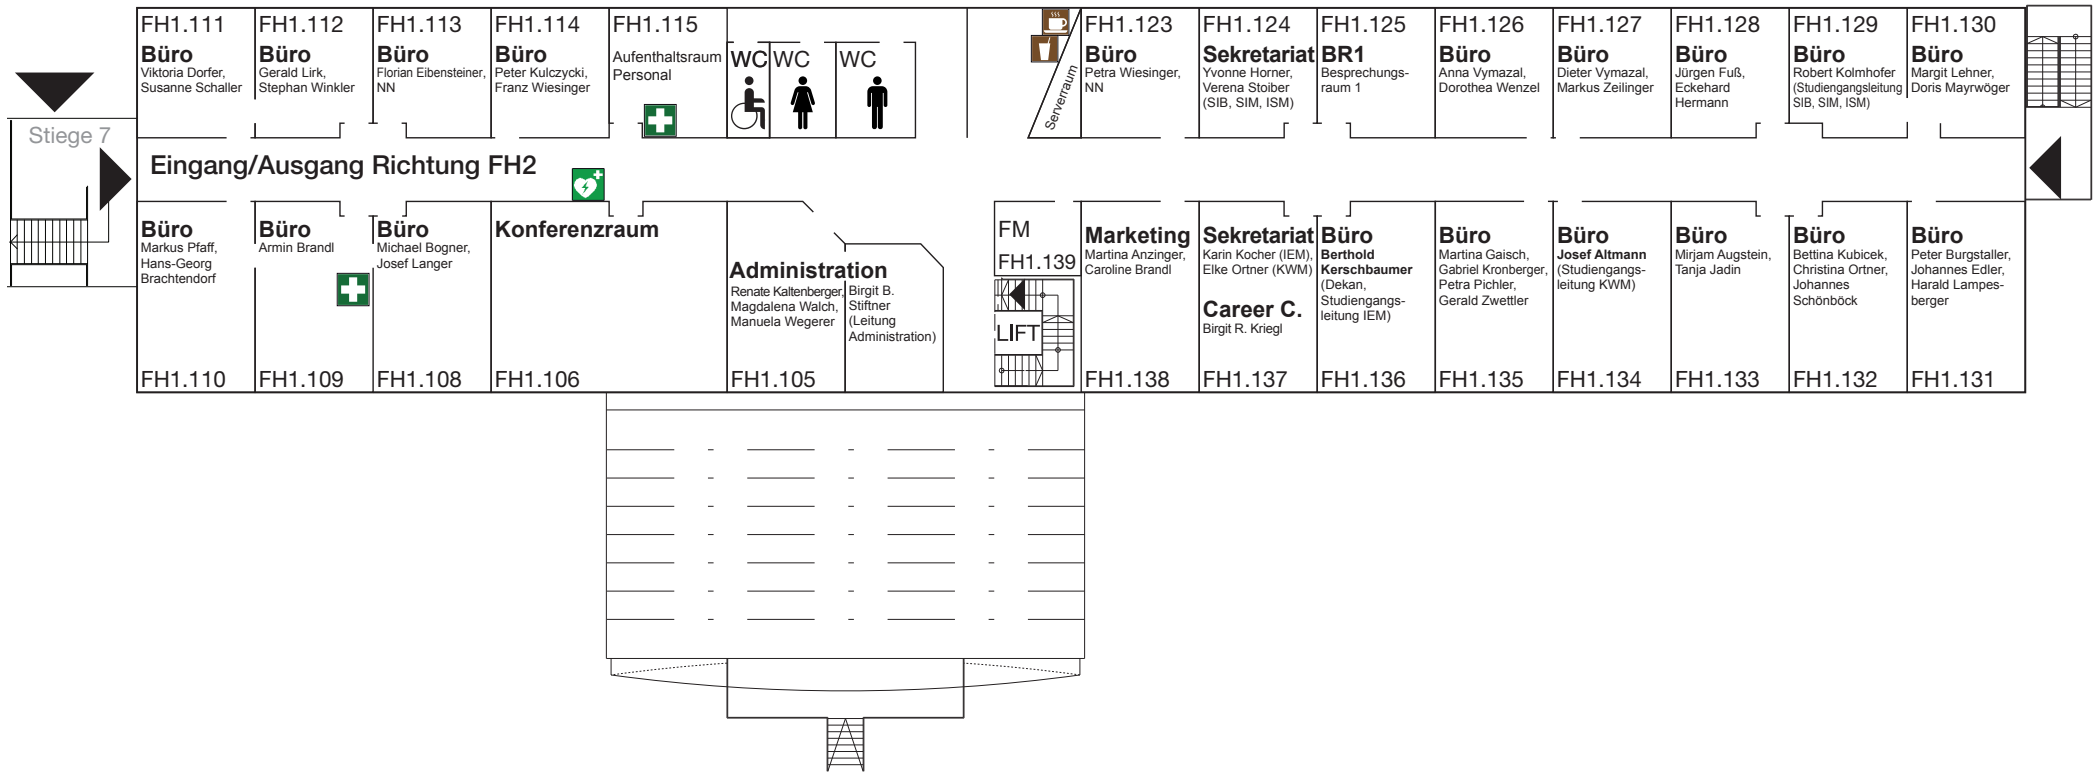

## Zusätzliche Räumlichkeiten der Fakultät im Softwarepark:

- |  |   |
|--|---|
| <b>1</b> Studentenheim 3<br>ÖH/IF Students' Corner | <b>4</b> Studentenheim 6<br>Projektraum OP                        |
| <b>2</b> Studentenheim 4<br>LABOR                  | <b>5</b> Studentenheim 6<br><b>6</b> PIE-Lab                      |
| <b>3</b> Studentenheim 4<br><b>EXL</b><br>SE Labor | <b>7</b> Studentenheim 3, 2. OG<br>Research Center Labs und Büros |

FH-Gebäude 1 Ebene 2

MBI/BMI/DSE	SE/HCC/IEM	SIB/SIM/ISM	HSD/ESD	MC/ENI	KWM	MTD/DA/IM
Medizin- und Bioinformatik, Biomedizinische Informatik, Data Science und Engineering	Software Engineering, Human-Centered Computing, Information Engineering und -Management	Sichere Informationssysteme (Bachelor/Master) Information Security Management	Hardware-Software-Design, Embedded Systems Design	Mobile Computing (Bachelor/Master) Energy Informatics	Kommunikation, Wissen, Medien (Bachelor/Master)	Medientechnik und -design, Digital Arts, Interactive Media

**FH1 Haupteingang**  
Fußweg Meierhof

FH-Gebäude 1 Ebene 1

MBI/BMI/DSE	SE/HCC/IEM	SIB/SIM/ISM	HSD/ESD	MC/ENI	KWM	MTD/DA/IM
Medizin- und Bioinformatik, Biomedizinische Informatik, Data Science und Engineering	Software Engineering, Human-Centered Computing, Information Engineering und -Management	Sichere Informationssysteme (Bachelor/Master) Information Security Management	Hardware-Software-Design, Embedded Systems Design	Mobile Computing (Bachelor/Master) Energy Informatics	Kommunikation, Wissen, Medien (Bachelor/Master)	Medientechnik und -design, Digital Arts, Interactive Media