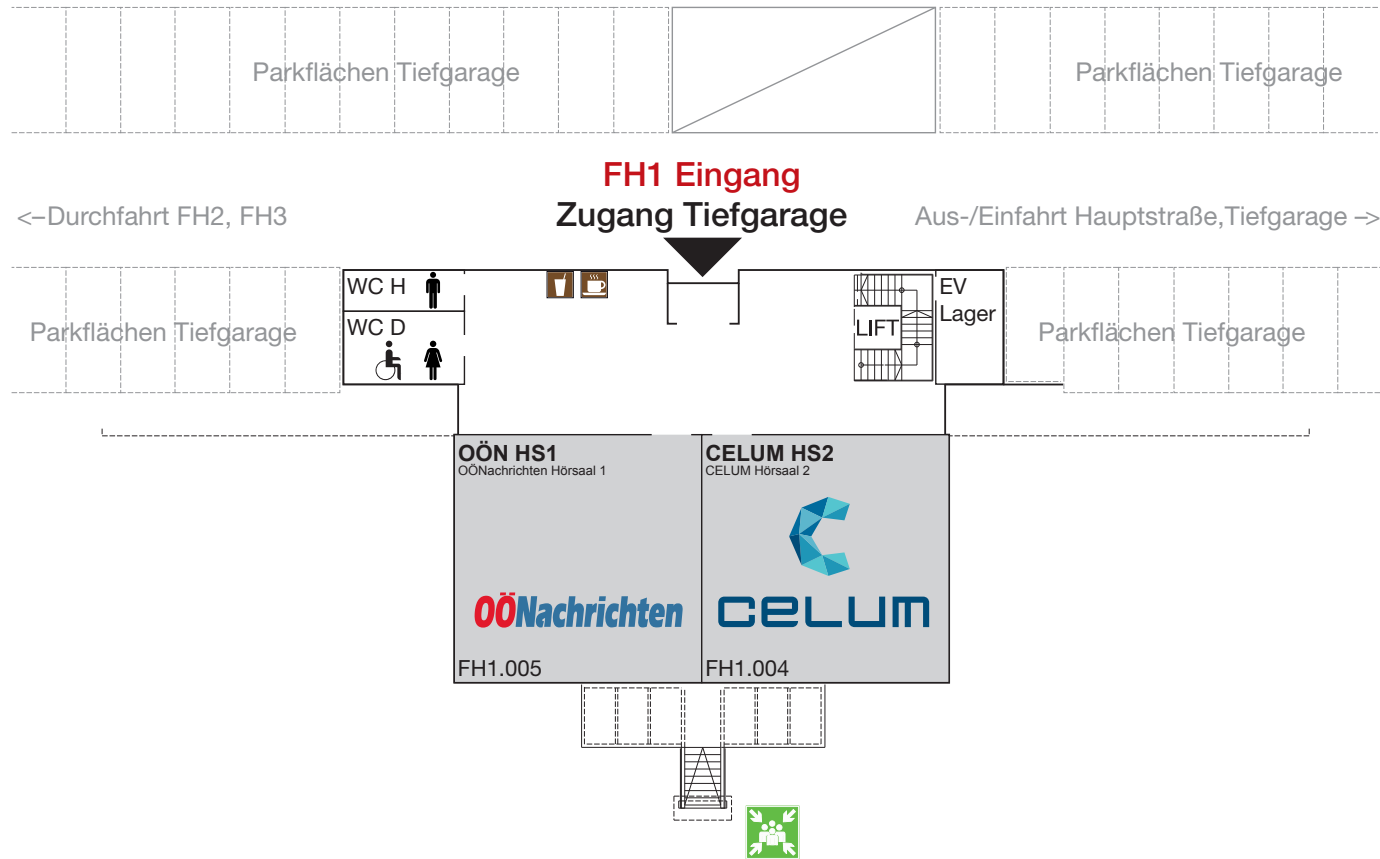

## Zusätzliche Räumlichkeiten der Fakultät im Softwarepark:

- |  |   |
|--|---|
| <b>1</b> Studentenheim 3<br>ÖH/IF Students' Corner | <b>4</b> Studentenheim 6<br>Projektraum OP                        |
| <b>2</b> Studentenheim 4<br>LABOR                  | <b>5</b> Studentenheim 6<br><b>6</b> PIE-Lab                      |
| <b>3</b> Studentenheim 4<br><b>EXL</b><br>SE Labor | <b>7</b> Studentenheim 3, 2. OG<br>Research Center Labs und Büros |

FH-Gebäude 1 Ebene 2

MBI/BMI/DSE	SE/HCC/IEM	SIB/SIM/ISM	HSD/ESD	MC/ENI	KWM	MTD/DA/IM
Medizin- und Bioinformatik, Biomedizinische Informatik, Data Science und Engineering	Software Engineering, Human-Centered Computing, Information Engineering und -Management	Sichere Informationssysteme (Bachelor/Master) Information Security Management	Hardware-Software-Design, Embedded Systems Design	Mobile Computing (Bachelor/Master) Energy Informatics	Kommunikation, Wissen, Medien (Bachelor/Master)	Medientechnik und -design, Digital Arts, Interactive Media

**FH1 Haupteingang**  
Fußweg Meierhof

FH-Gebäude 1 Ebene 1

MBI/BMI/DSE	SE/HCC/IEM	SIB/SIM/ISM	HSD/ESD	MC/ENI	KWM	MTD/DA/IM
Medizin- und Bioinformatik, Biomedizinische Informatik, Data Science und Engineering	Software Engineering, Human-Centered Computing, Information Engineering und -Management	Sichere Informationssysteme (Bachelor/Master) Information Security Management	Hardware-Software-Design, Embedded Systems Design	Mobile Computing (Bachelor/Master) Energy Informatics	Kommunikation, Wissen, Medien (Bachelor/Master)	Medientechnik und -design, Digital Arts, Interactive Media