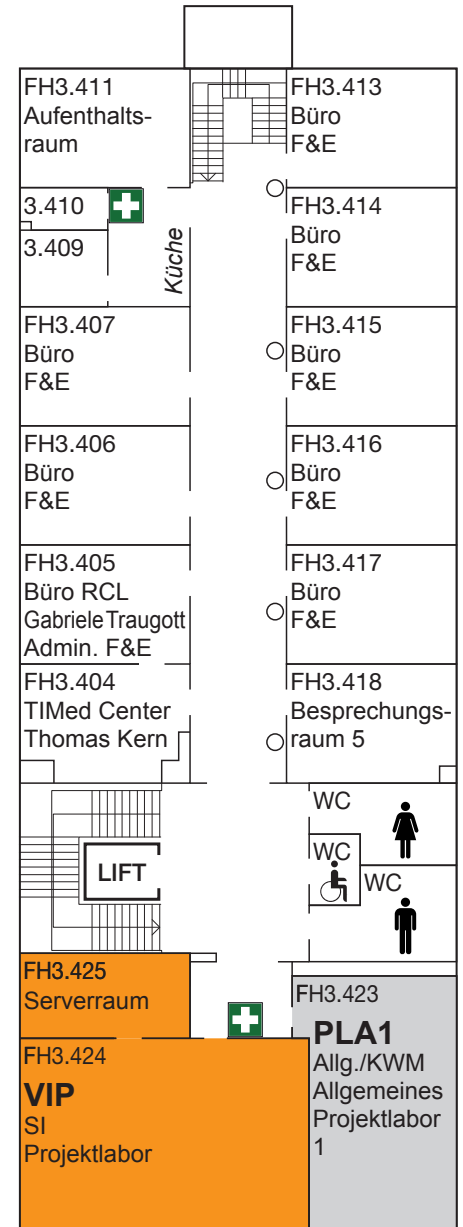

FH3 EBENE 4

FH-Gebäude 3 Ebene 4