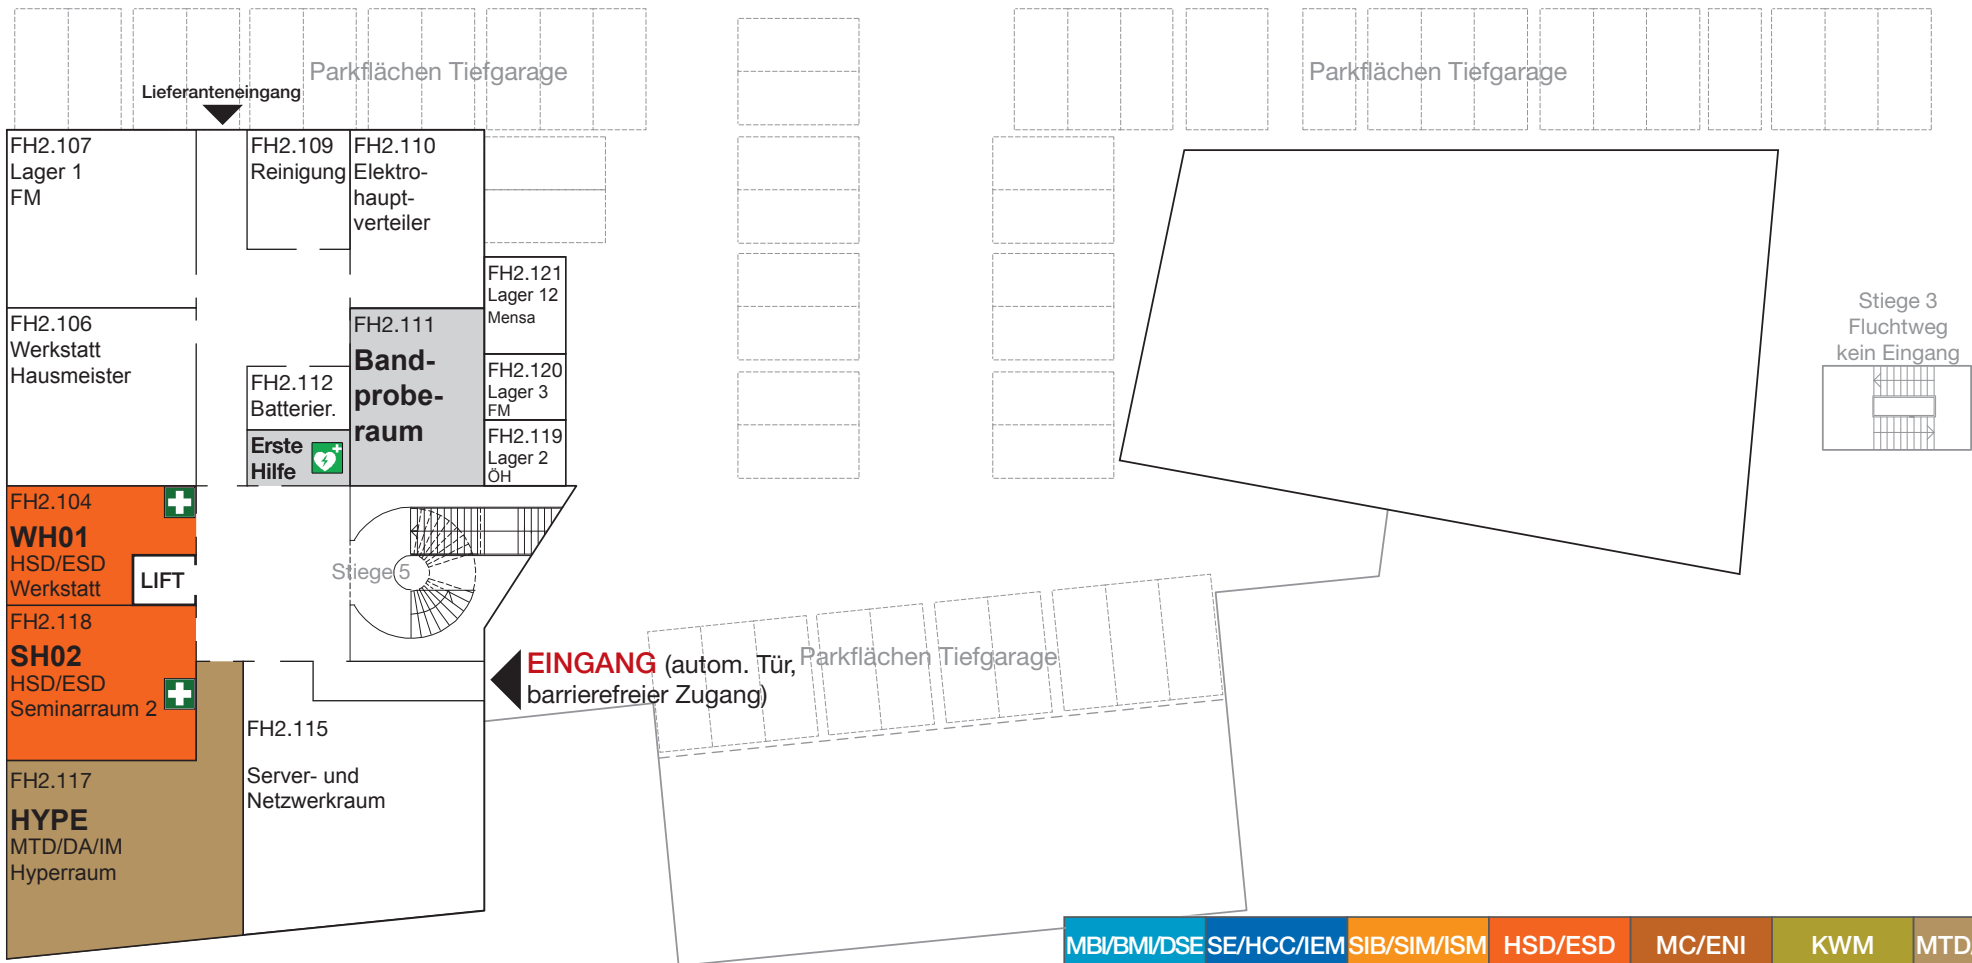

FH-Gebäude 2 Ebene 1

MBI/BMI/DSE	SE/HCC/IEM	SIB/SIM/ISM	HSD/ESD	MC/ENI	KWM	MTD/DA/IM
Medizin- und Bioinformatik, Biomedizinische Informatik, Data Science und Engineering	Software Engineering, Human-Centered Computing, Information Engineering und -Management	Sichere Informationssysteme (Bachelor/Master) Information Security Management	Hardware-Software-Design, Embedded Systems Design	Mobile Computing (Bachelor/Master) Energy Informatics	Kommunikation, Wissen, Medien (Bachelor/Master)	Medientechnik und -design, Digital Arts, Interactive Media