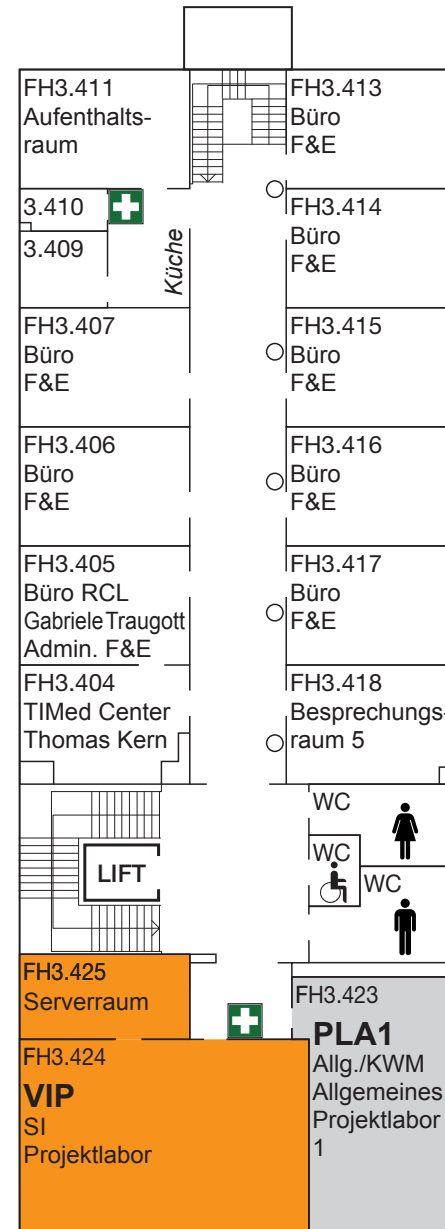

Zusätzliche Räumlichkeiten der Fakultät im Softwarepark:

- | | |
|--|---|
| 1 Studentenheim 3
ÖH/IF Students' Corner | 4 Studentenheim 6
Projektraum OP |
| 2 Studentenheim 4
LABOR | 5 Studentenheim 6
6 PIE-Lab |
| 3 Studentenheim 4
EXL
SE Labor | 7 Studentenheim 3, 2. OG
Research Center Labs und Büros |

FH3 EBENE 5

FH3 Ebene 5

FH3 EBENE 4

FH3 Ebene 4

FH3 HAUPTINGANG

FH3 Ebene 3

FH3 Ebene 2