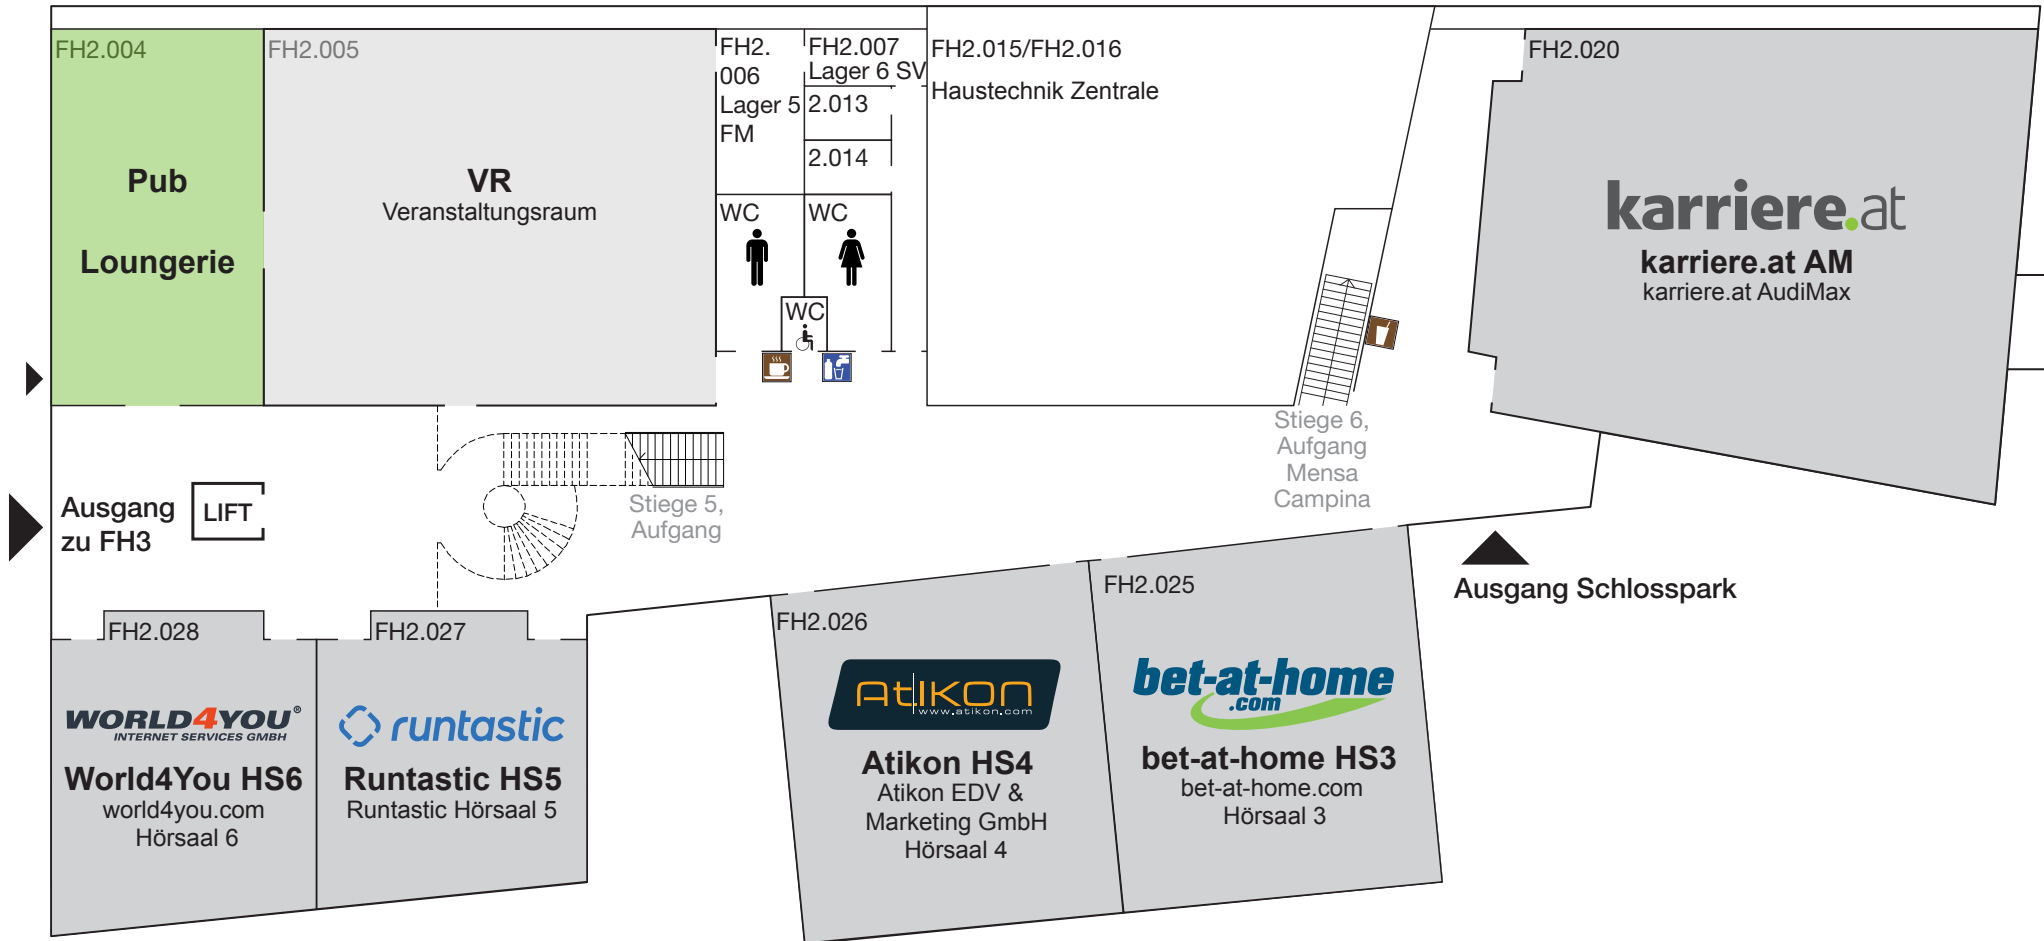

FH-Gebäude 2 Ebene 0

MBI/BMI/DSE	SE/HCC/IEM	SIB/SIM/ISM	HSD/ESD	MC/ENI	KWM	MTD/DA/IM
Medizin- und Bioinformatik, Biomedizinische Informatik, Data Science und Engineering	Software Engineering, Human-Centered Computing, Information Engineering und -Management	Sichere Informationssysteme (Bachelor/Master) Information Security Management	Hardware-Software-Design, Embedded Systems Design	Mobile Computing (Bachelor/Master) Energy Informatics	Kommunikation, Wissen, Medien (Bachelor/Master)	Medientechnik und -design, Digital Arts, Interactive Media