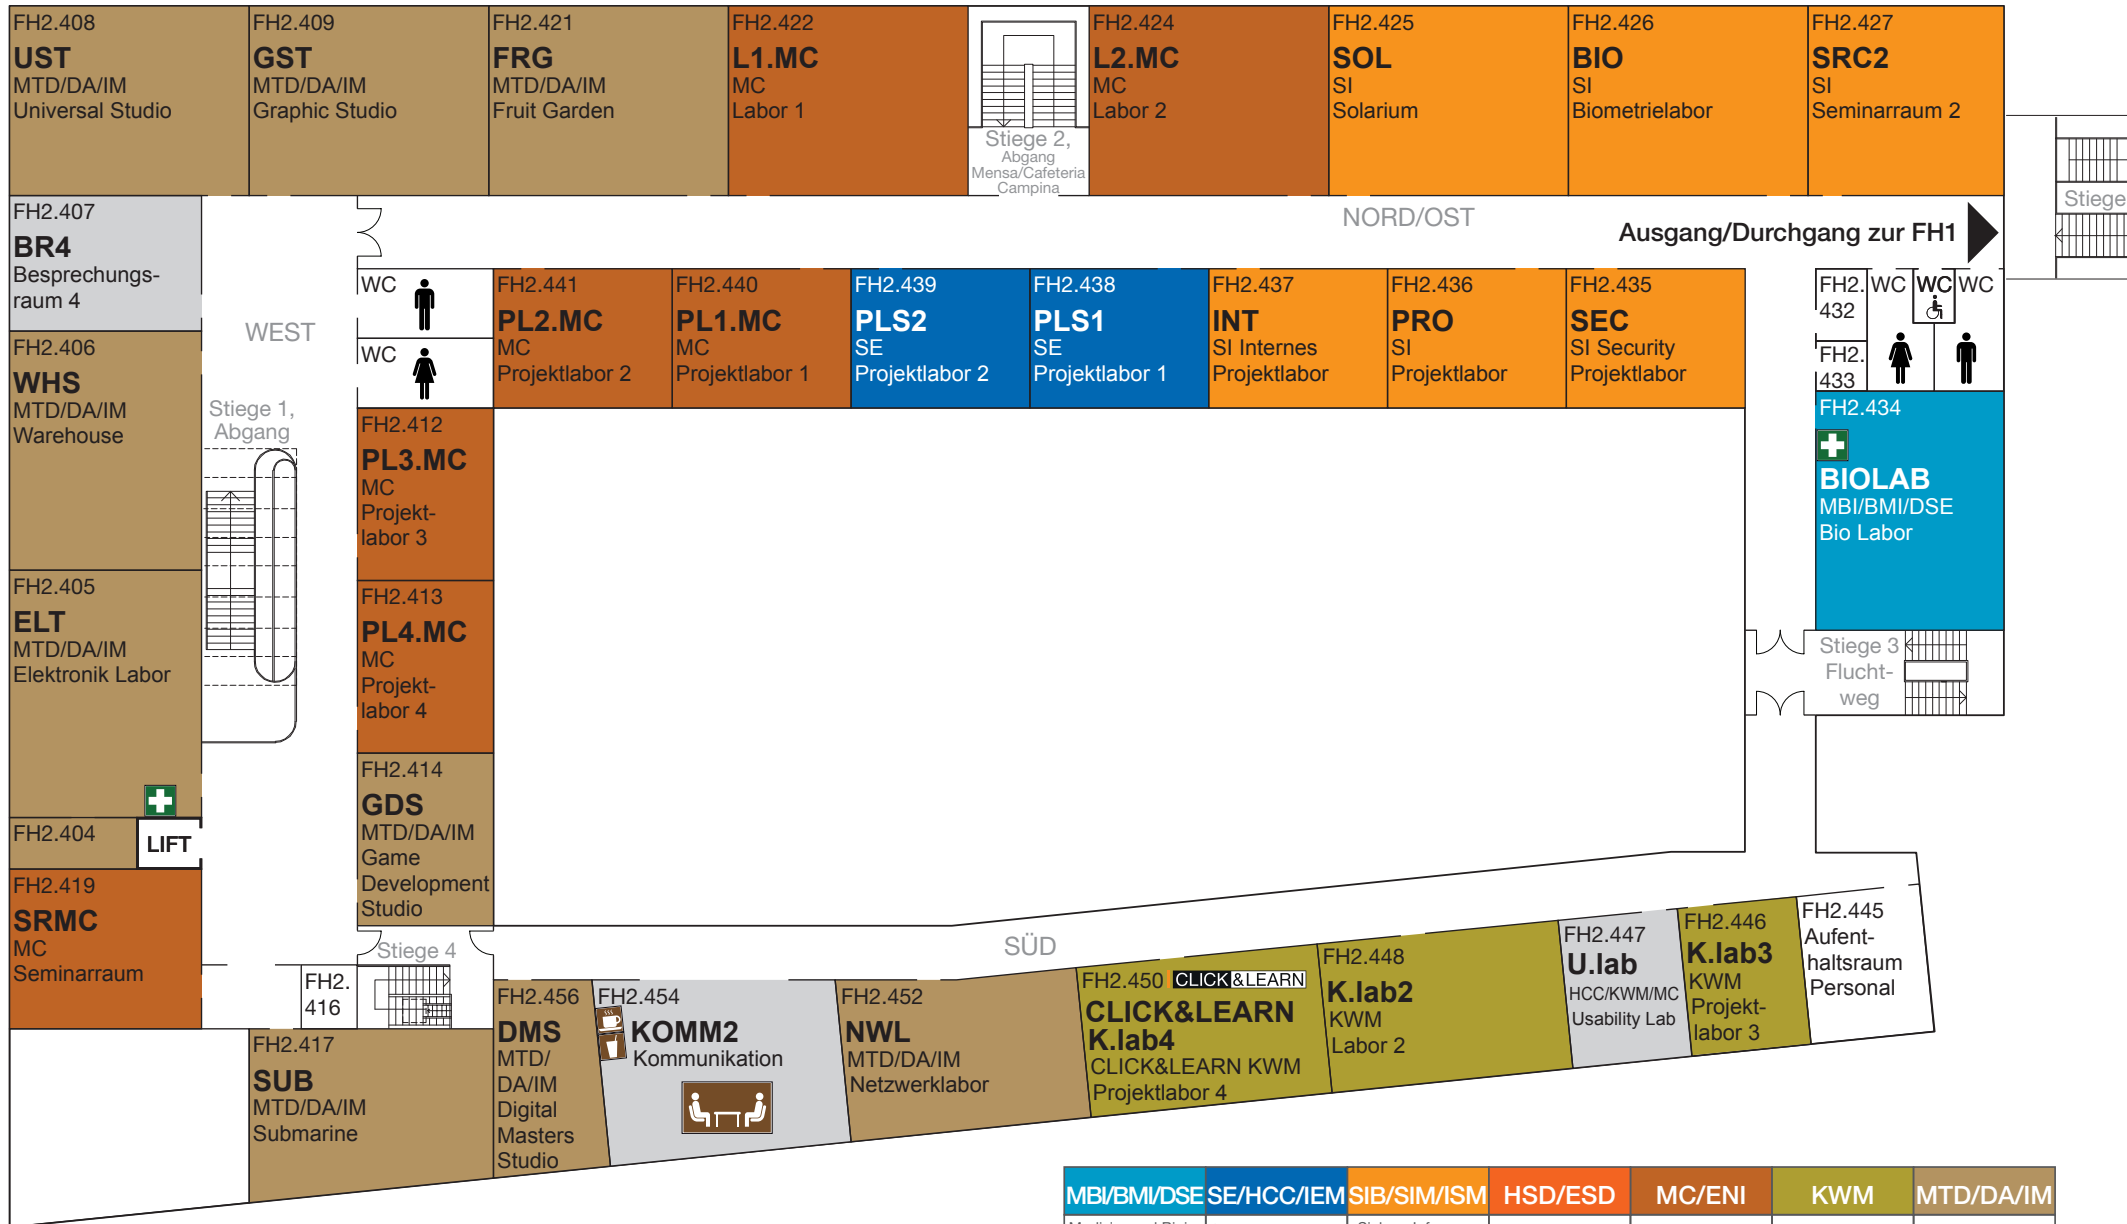

FH-Gebäude 1 Ebene 0

FH-Gebäude 2 Ebene 4