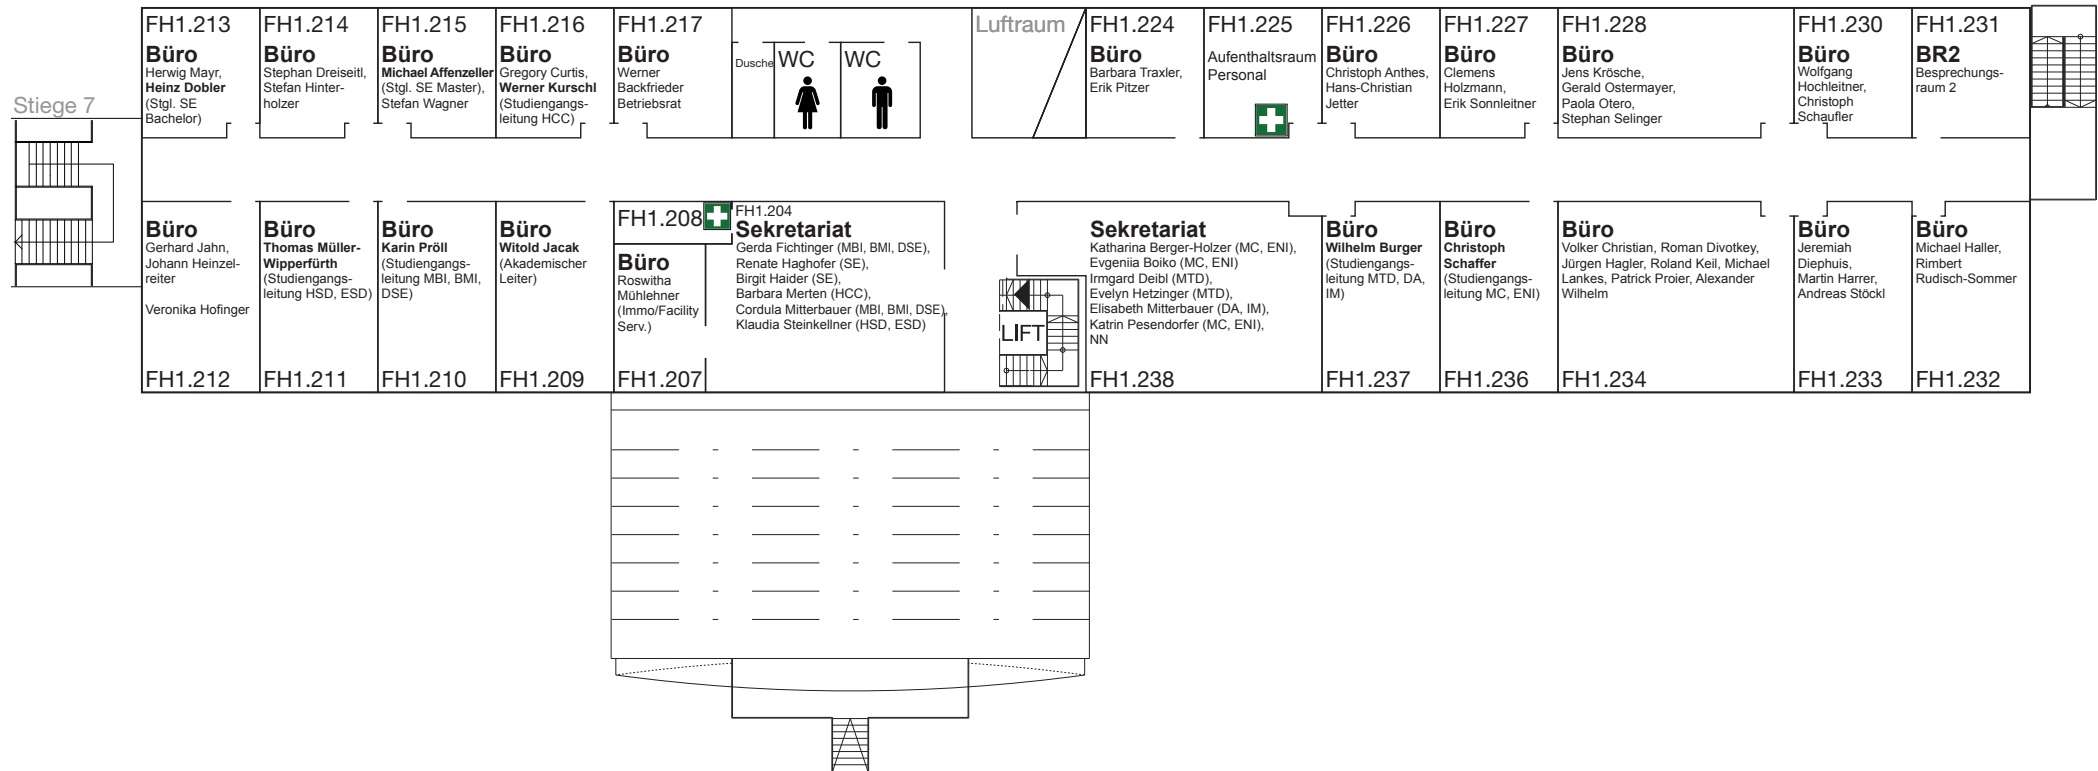

Zusätzliche Räumlichkeiten der Fakultät im Softwarepark:

- | | |
|--|---|
| 1 Studentenheim 3
ÖH/IF Students' Corner | 4 Studentenheim 6
Projektraum OP |
| 2 Studentenheim 4
LABOR | 5 Studentenheim 6
6 PIE-Lab |
| 3 Studentenheim 4
EXL
SE Labor | 7 Studentenheim 3, 2. OG
Research Center Labs und Büros |

Gastronomie (Menüs: www.heute-mittag.at):

- | | | |
|------------------------|--------------------------------|------------------------------|
| A Mensa Campina | F Bäckerei/Cafe Honeder | K Gasthaus Hametner |
| B Pub Loungerie | G Gasthaus Lamplmair | L Café Monika |
| C nSquare | H Schlossrestaurant | M Vorstadt-Wirt CHILI |
| D Springinkerl | I Hofwirt | N Schwesterherz |
| E Burgerei | J Pizzeria Lavinya | |

FH1 Haupteingang
Fußweg Meierhof

FH1 Ebene 1

MBI/BMI/DSE	SE/HCC/IEM	SIB/SIM/ISM	HSD/ESD	MC/ENI	KWM	MTD/DA/IM
Medizin- und Bioinformatik, Biomedizinische Informatik, Data Science und Engineering	Software Engineering, Human-Centered Computing, Information Engineering und -Management	Sichere Informationssysteme (Bachelor/Master) Information Security Management	Hardware-Software-Design, Embedded Systems Design	Mobile Computing (Bachelor/Master) Energy Informatics	Kommunikation, Wissen, Medien (Bachelor/Master)	Medientechnik und -design, Digital Arts, Interactive Media

FH3 EBENE 5

FH3 Ebene 5

FH3 EBENE 4

FH3 Ebene 4

FH3 HAUPTINGANG

FH3 Ebene 3

FH3 Ebene 2