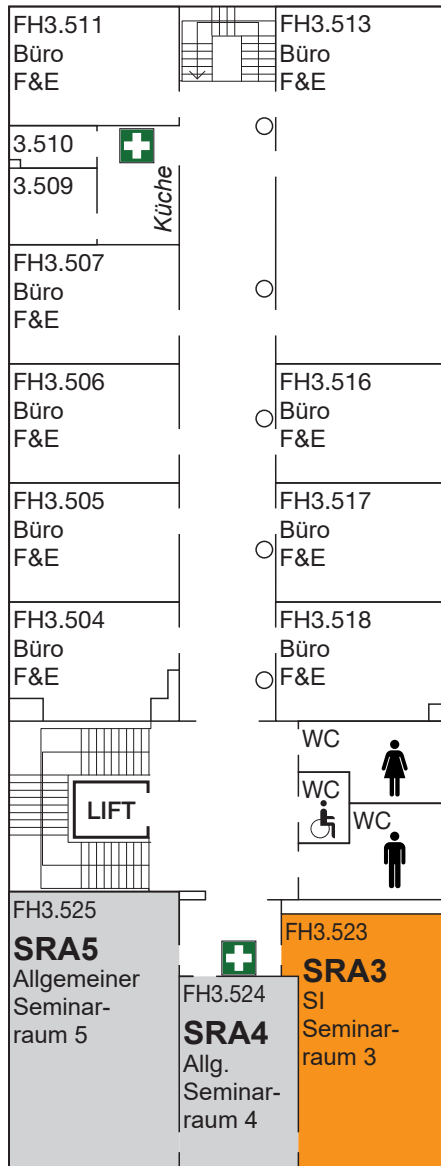

Zusätzliche Räumlichkeiten der Fakultät im Softwarepark:

- | | |
|--|---|
| 1 Studentenheim 3
ÖH/IF Students' Corner | 4 Studentenheim 6
Projektraum OP |
| 2 Studentenheim 4
LABOR | 5 Studentenheim 6
6 PIE-Lab |
| 3 Studentenheim 4
EXL
SE Labor | 7 Studentenheim 3, 2. OG
Research Center Labs und Büros |

FH3 EBENE 5

FH3 Ebene 5

FH3 EBENE 4

FH3 Ebene 4

FH3 HAUPTINGANG

FH3 Ebene 3

FH3 Ebene 2