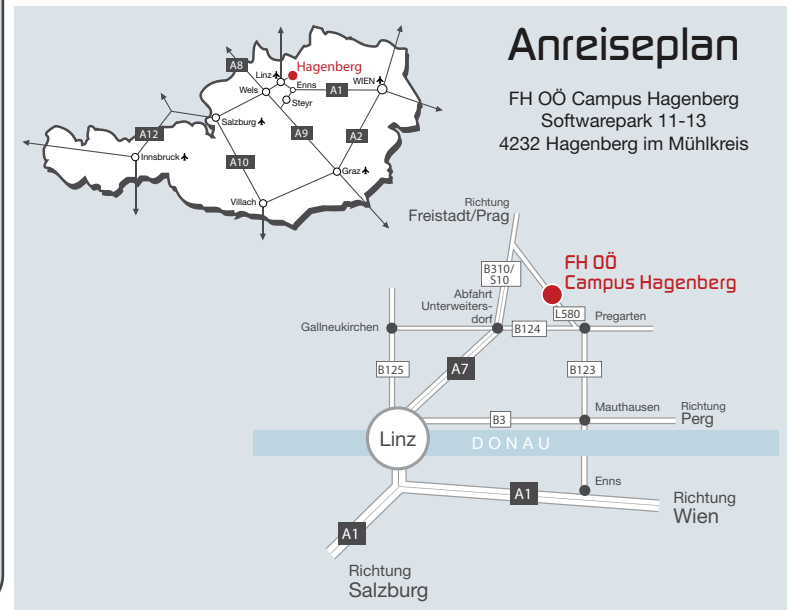

Gastronomie (Menüs: www.heute-mittag.at):

A Mensa Campina	F Bäckerei/Cafe Honeder	K Gasthaus Hametner
B Pub Loungerie	G Gasthaus Lamplmair	L Café Monika
C nSquare	H Schlossrestaurant	M Vorstadt-Wirt CHILI
D Springinkerl	I Hofwirt	N Schwesterherz
E Burgerei	J Pizzeria Lavinya