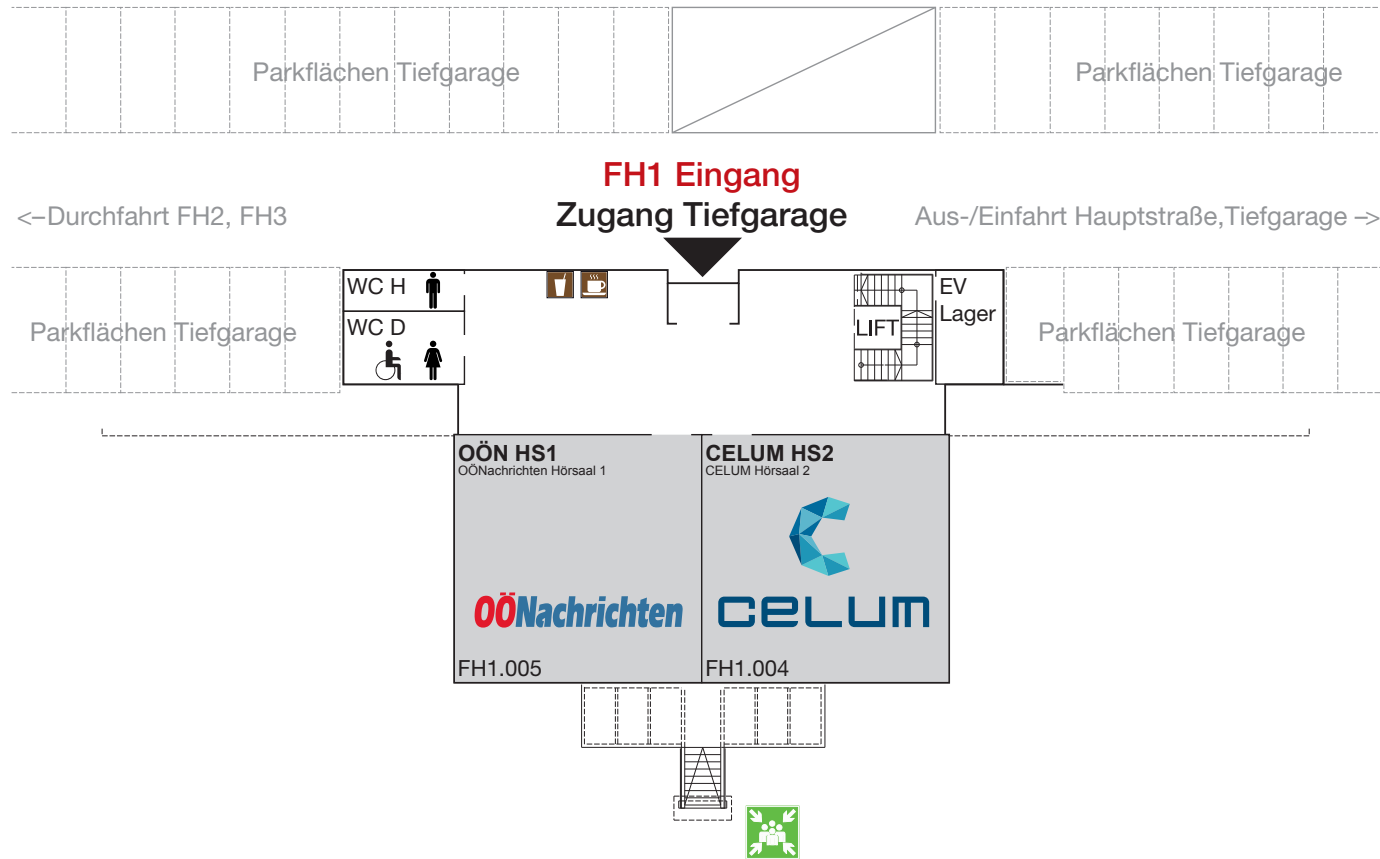

Zusätzliche Räumlichkeiten der Fakultät im Softwarepark:

- | | |
|--|---|
| 1 Studentenheim 3
ÖH/IF Students' Corner | 4 Studentenheim 6
Projektraum OP |
| 2 Studentenheim 4
LABOR | 5 Studentenheim 6
6 PIE-Lab |
| 3 Studentenheim 4
EXL
SE Labor | 7 Studentenheim 3, 2. OG
Research Center Labs und Büros |

FH1 Ebene 2

MBI/BMI/DSE	SE/HCC/IEM	SIB/SIM/ISM	HSD/ESD	MC/ENI	KWM	MTD/DA/IM
Medizin- und Bioinformatik, Biomedizinische Informatik, Data Science und Engineering	Software Engineering, Human-Centered Computing, Information Engineering und -Management	Sichere Informationssysteme (Bachelor/Master) Information Security Management	Hardware-Software-Design, Embedded Systems Design	Mobile Computing (Bachelor/Master) Energy Informatics	Kommunikation, Wissen, Medien (Bachelor/Master)	Medientechnik und -design, Digital Arts, Interactive Media

FH1 Haupteingang
Fußweg Meierhof

FH1 Ebene 1

MBI/BMI/DSE	SE/HCC/IEM	SIB/SIM/ISM	HSD/ESD	MC/ENI	KWM	MTD/DA/IM
Medizin- und Bioinformatik, Biomedizinische Informatik, Data Science und Engineering	Software Engineering, Human-Centered Computing, Information Engineering und -Management	Sichere Informationssysteme (Bachelor/Master) Information Security Management	Hardware-Software-Design, Embedded Systems Design	Mobile Computing (Bachelor/Master) Energy Informatics	Kommunikation, Wissen, Medien (Bachelor/Master)	Medientechnik und -design, Digital Arts, Interactive Media