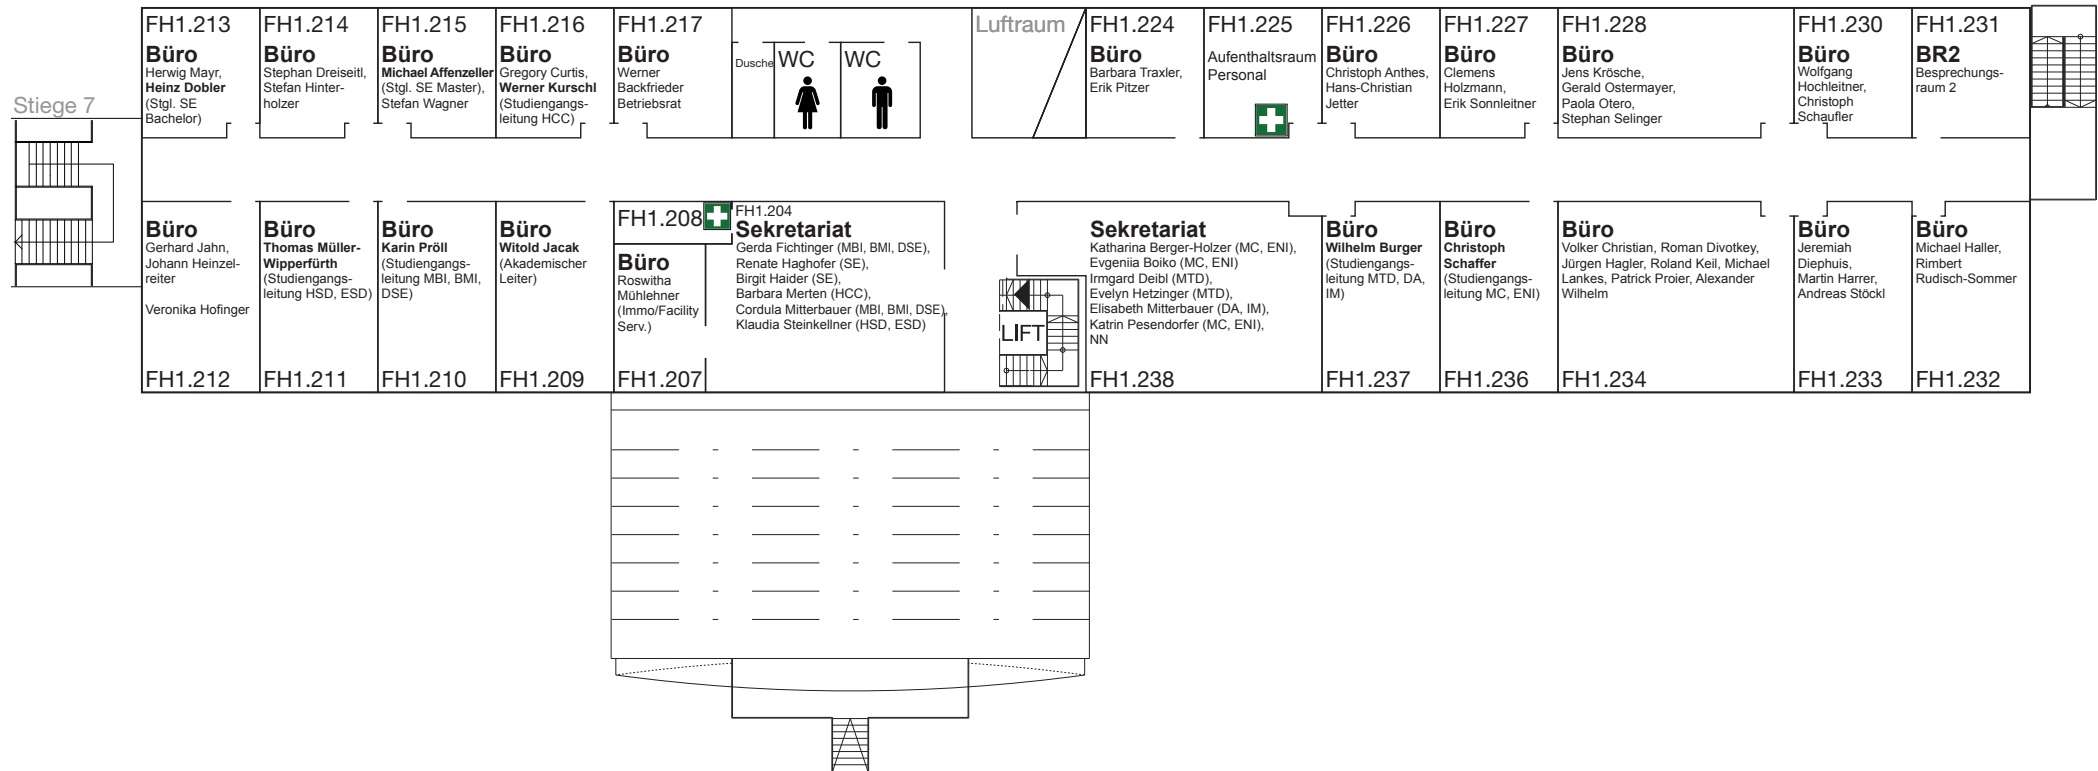

## Zusätzliche Räumlichkeiten der Fakultät im Softwarepark:

- |  |   |
|--|---|
| <b>1</b> Studentenheim 3<br>ÖH/IF Students' Corner | <b>4</b> Studentenheim 6<br>Projektraum OP                        |
| <b>2</b> Studentenheim 4<br>LABOR                  | <b>5</b> Studentenheim 6<br><b>6</b> PIE-Lab                      |
| <b>3</b> Studentenheim 4<br><b>EXL</b><br>SE Labor | <b>7</b> Studentenheim 3, 2. OG<br>Research Center Labs und Büros |

## Gastronomie (Menüs: [www.heute-mittag.at](http://www.heute-mittag.at)):

- |                        |                                |                              |
|------------------------|--------------------------------|------------------------------|
| <b>A</b> Mensa Campina | <b>F</b> Bäckerei/Cafe Honeder | <b>K</b> Gasthaus Hametner   |
| <b>B</b> Pub Loungerie | <b>G</b> Gasthaus Lamplmair    | <b>L</b> Café Monika         |
| <b>C</b> nSquare       | <b>H</b> Schlossrestaurant     | <b>M</b> Vorstadt-Wirt CHILI |
| <b>D</b> Springinkerl  | <b>I</b> Hofwirt               | <b>N</b> Schwesterherz       |
| <b>E</b> Burgerei      | <b>J</b> Pizzeria Lavinya      |                              |

**FH1 Haupteingang**  
Fußweg Meierhof

FH-Gebäude 1 Ebene 1

MBI/BMI/DSE	SE/HCC/IEM	SIB/SIM/ISM	HSD/ESD	MC/ENI	KWM	MTD/DA/IM
Medizin- und Bioinformatik, Biomedizinische Informatik, Data Science und Engineering	Software Engineering, Human-Centered Computing, Information Engineering und -Management	Sichere Informationssysteme (Bachelor/Master) Information Security Management	Hardware-Software-Design, Embedded Systems Design	Mobile Computing (Bachelor/Master) Energy Informatics	Kommunikation, Wissen, Medien (Bachelor/Master)	Medientechnik und -design, Digital Arts, Interactive Media