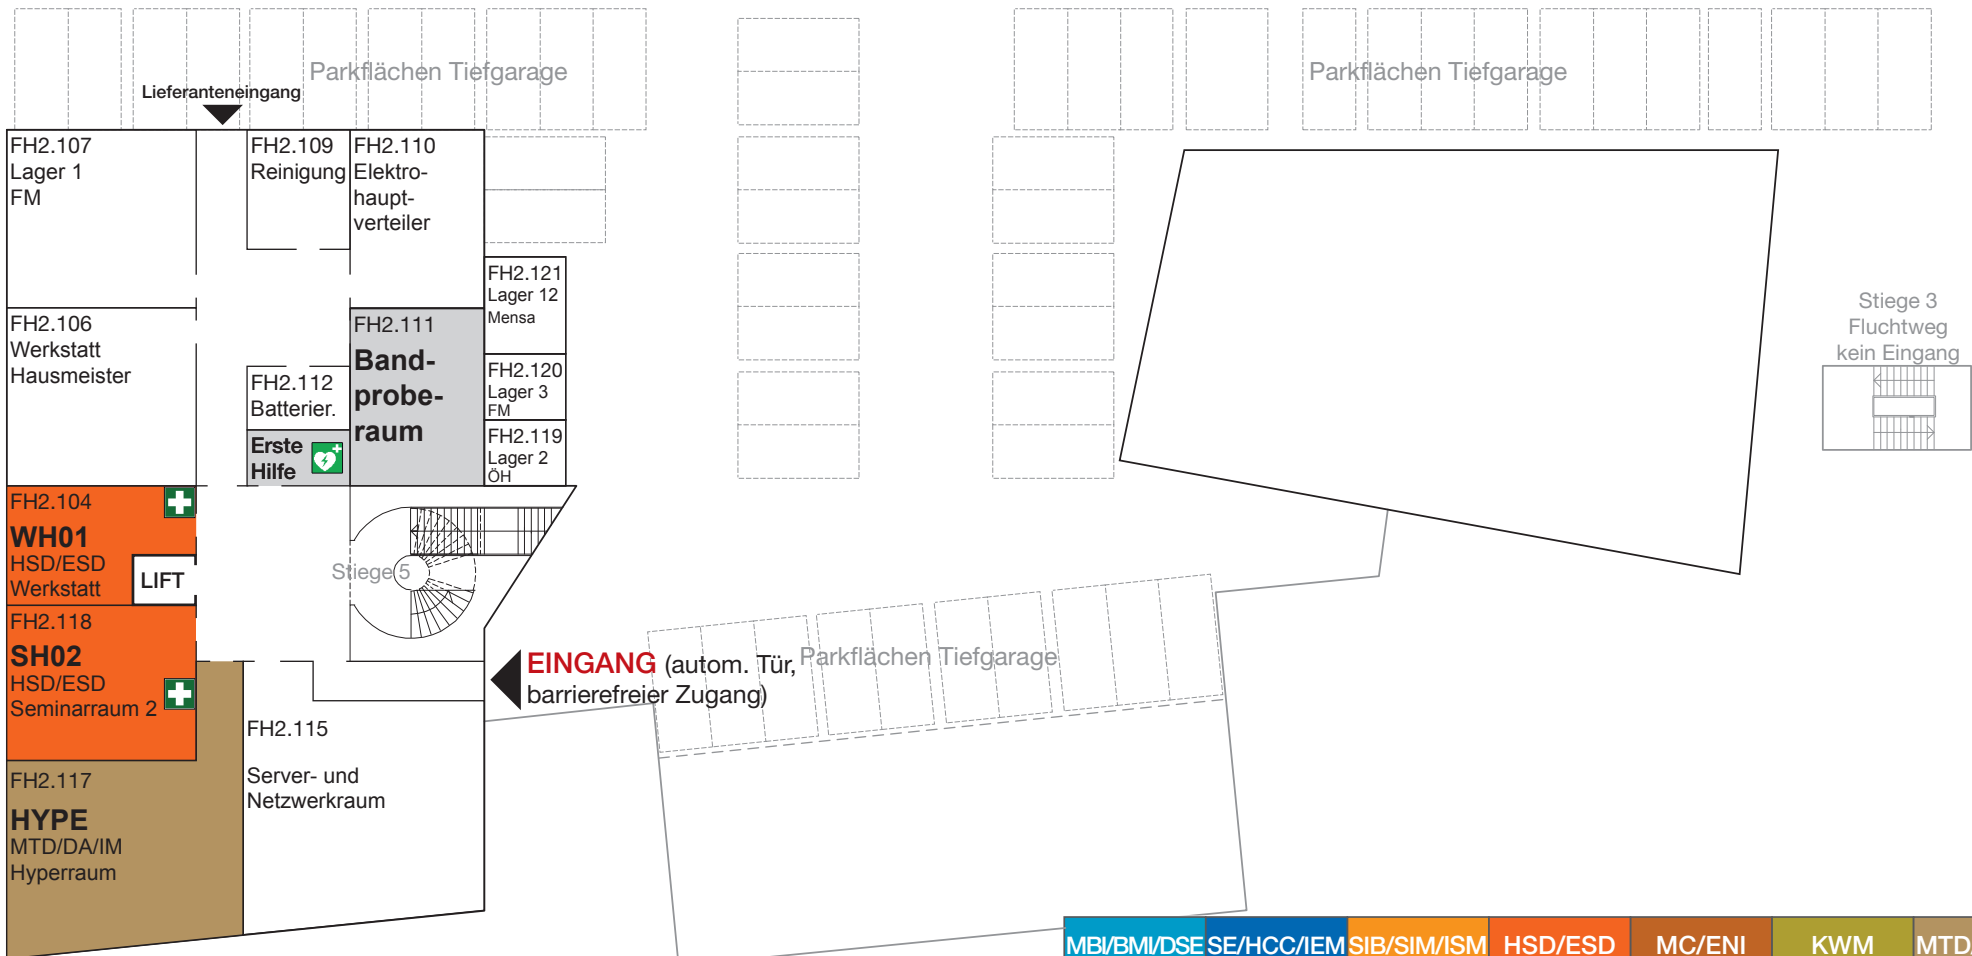

FH2 Ebene 1

MBI/BMI/DSE	SE/HCC/IEM	SIB/SIM/ISM	HSD/ESD	MC/ENI	KWM	MTD/DA/IM
Medizin- und Bioinformatik, Biomedizinische Informatik, Data Science und Engineering	Software Engineering, Human-Centered Computing, Information Engineering und -Management	Sichere Informationssysteme (Bachelor/Master) Information Security Management	Hardware-Software-Design, Embedded Systems Design	Mobile Computing (Bachelor/Master) Energy Informatics	Kommunikation, Wissen, Medien (Bachelor/Master)	Medientechnik und -design, Digital Arts, Interactive Media