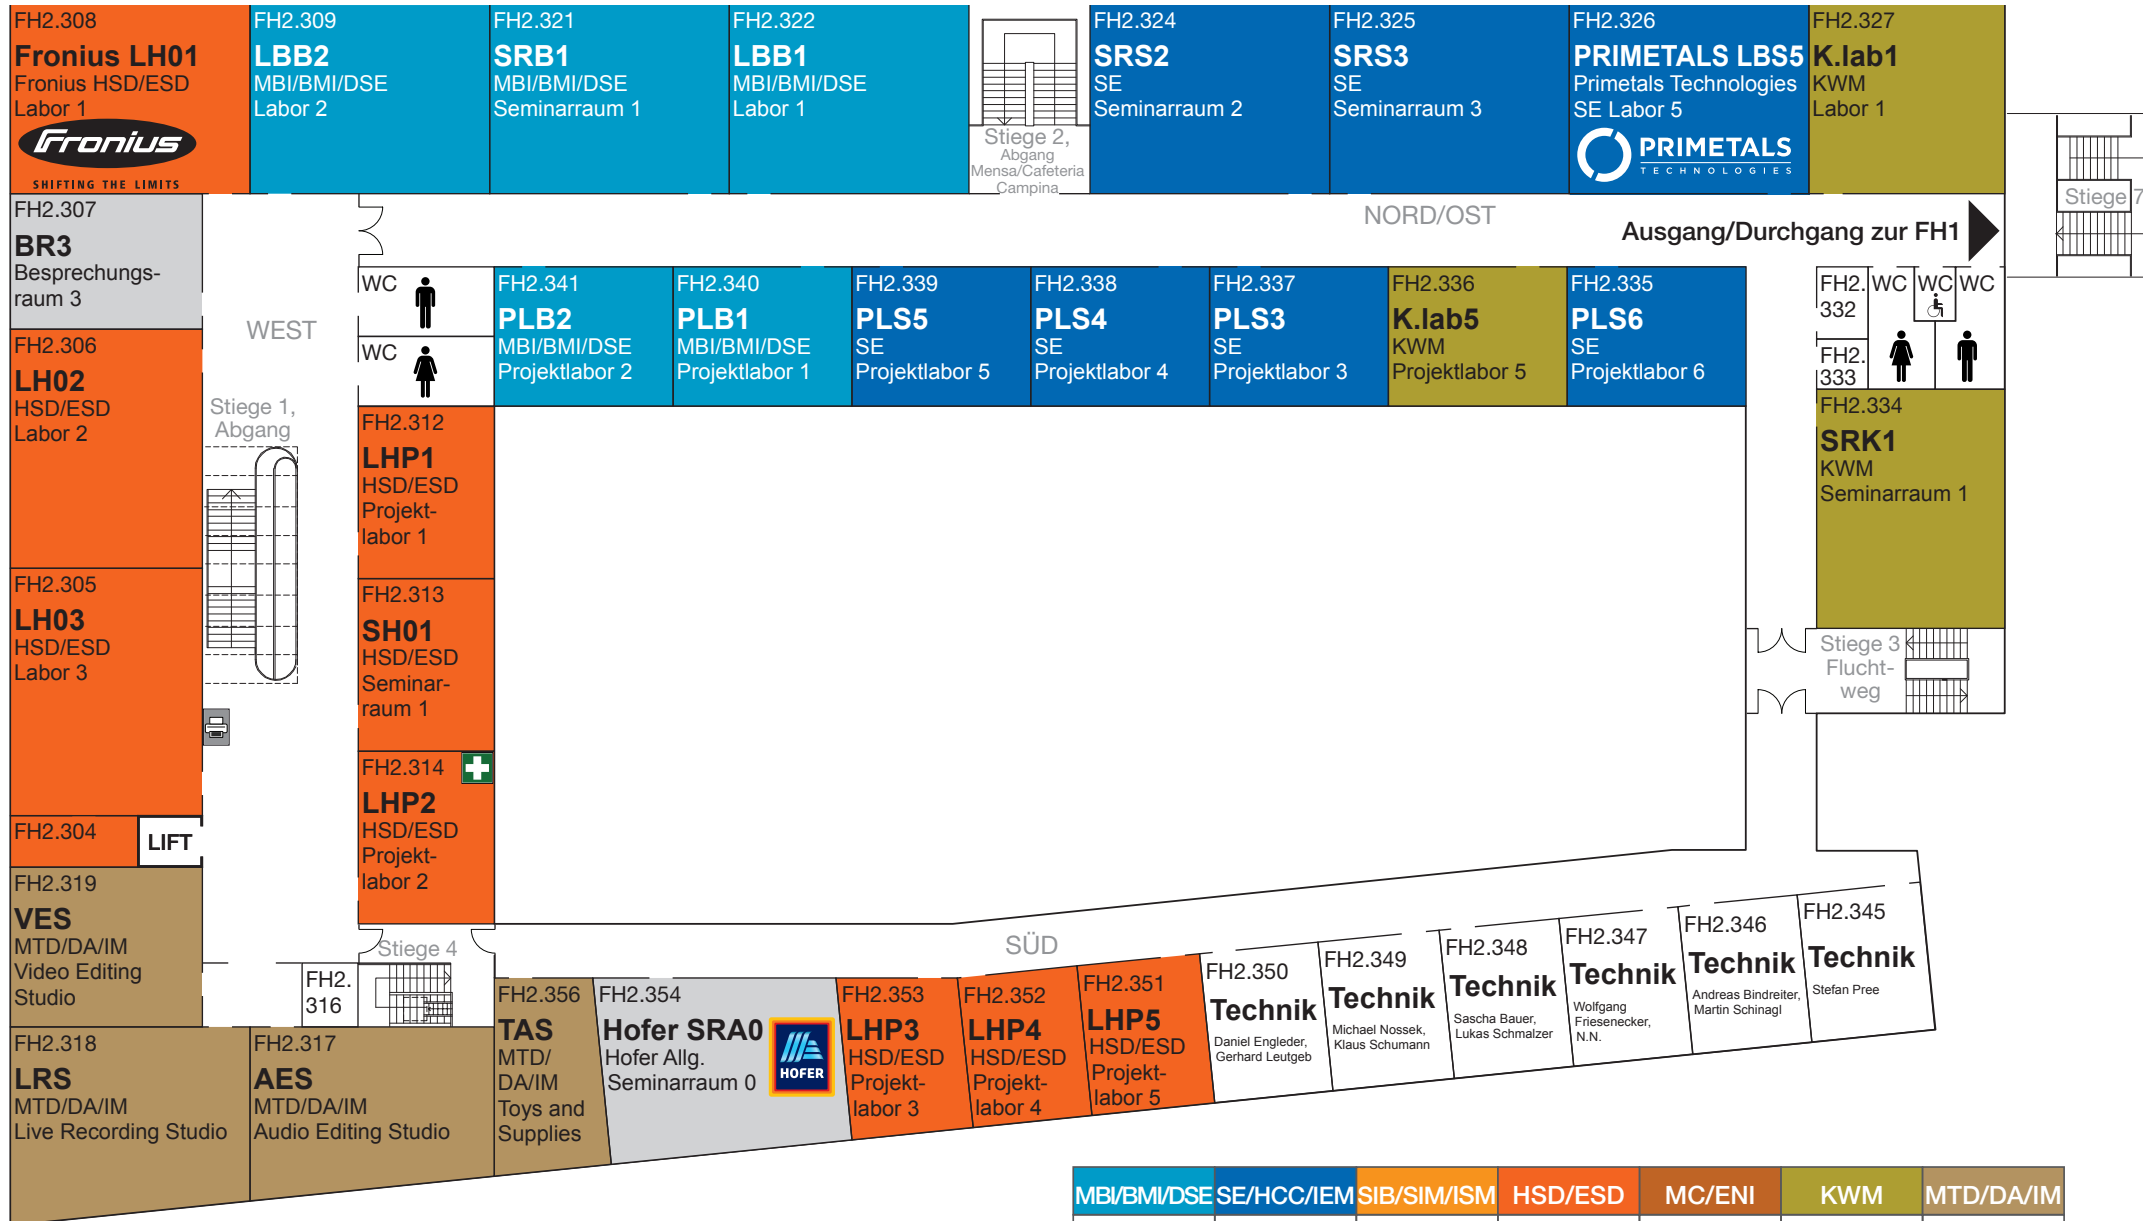

FH-Gebäude 2 Ebene 3

MBI/BMI/DSE	SE/HCC/IEM	SIB/SIM/ISM	HSD/ESD	MC/ENI	KWM	MTD/DA/IM
Medizin- und Biomedizinische Informatik, Data Science und Engineering	Software Engineering, Human-Centered Computing, Information Engineering und -Management	Sichere Informationssysteme (Bachelor/Master) Information Security Management	Hardware-Software-Design, Embedded Systems Design	Mobile Computing (Bachelor/Master) Energy Informatics	Kommunikation, Wissen, Medien (Bachelor/Master)	Medientechnik und -design, Digital Arts, Interactive Media